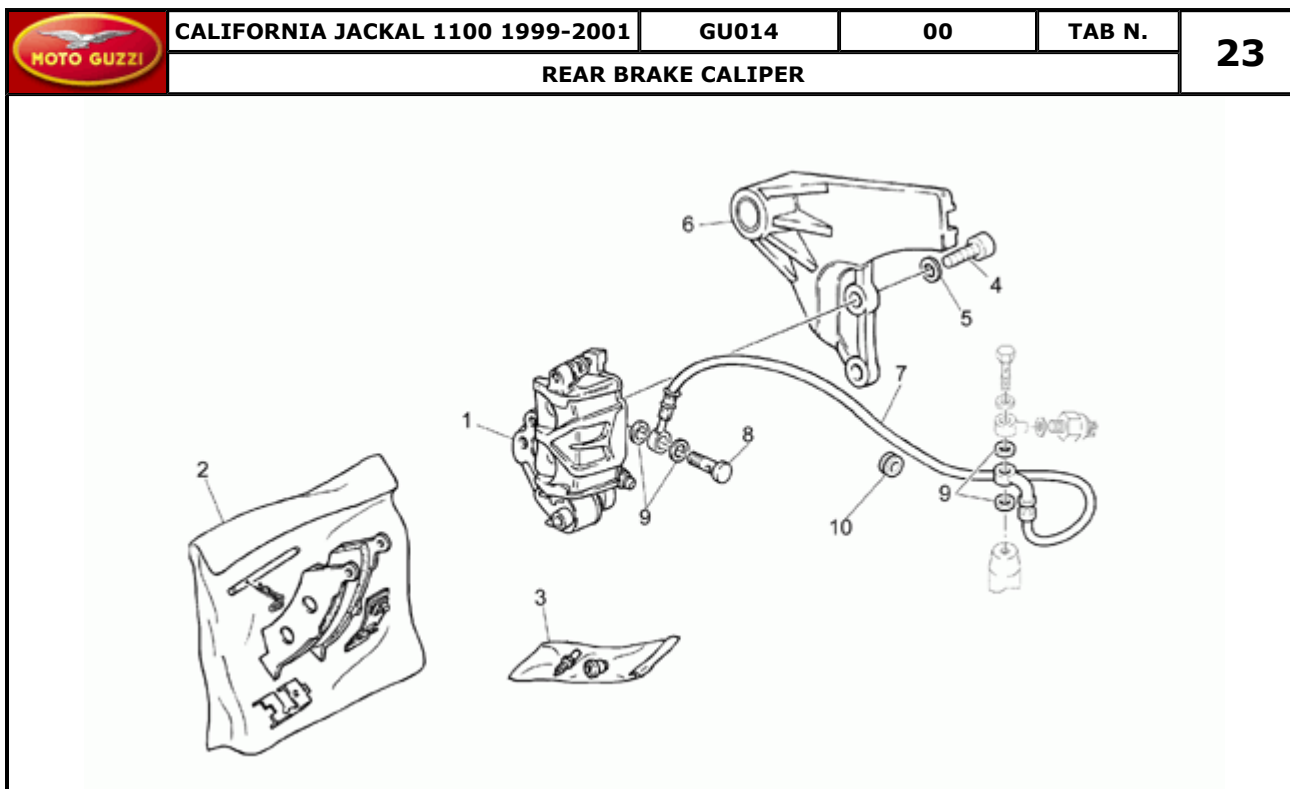

Pos.	Description	Year	I_M_	Country	Version	Code	Q.ty	P.Cod.
1	Rear brake caliper, gold	-	-	-	02600N-T2	-	GU03653001	1
	Rear brake caliper	-	-	-	T1	-	GU03653000	1
2	Pads kit	-	-	-	-	-	GU03654600	1
3	Bleeder+cap BREMBO D.10	-	-	-	-	-	GU31659260	1
4	Screw 25 mm	-	-	-	-	-	GU98622525	2
5	Washer 10,5x16x1	-	-	-	-	-	GU19149800	2
6	Brake hanger plate	-	-	-	-	-	GU03635800	1
7	Brake hose	-	-	-	-	-	GU03657540	1
8	Oil pipe screw *	-	-	-	-	-	GU95990028	1
9	Gasket	-	-	-	-	-	GU25656100	4
10	Rubber spacer	-	-	-	-	-	GU91551131	1