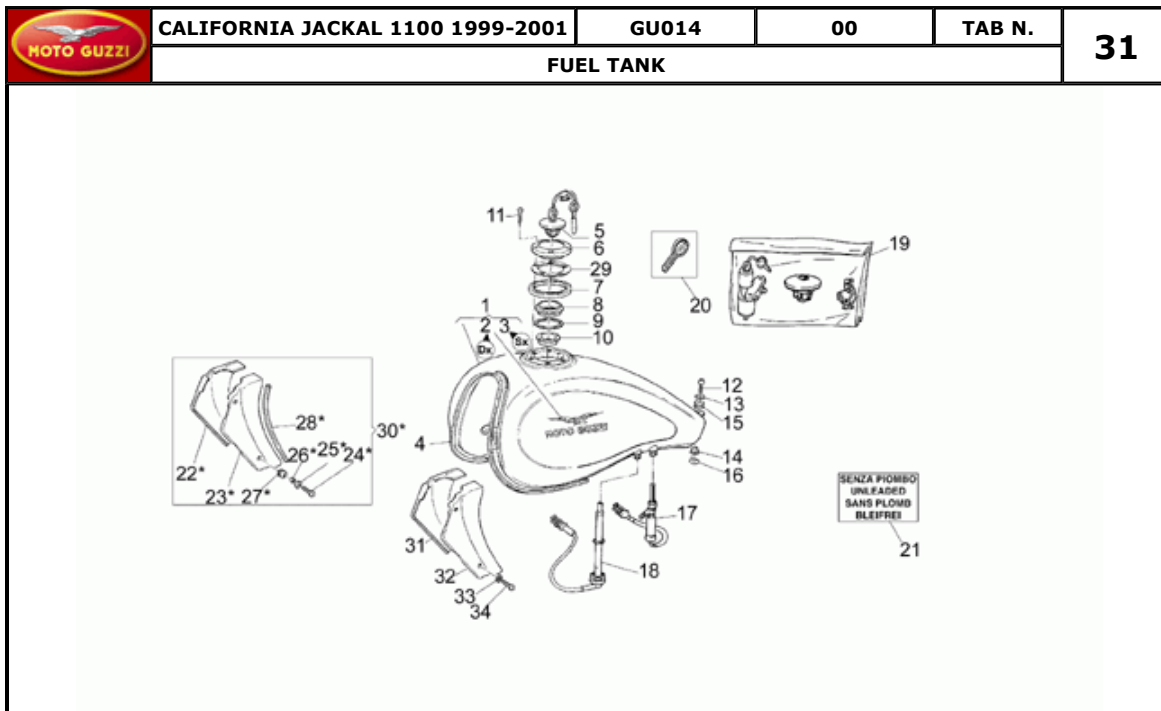

Pos.	Description	Year	I_M	Country	Version	Code	Q.ty	P.Cod.
1	Fuel tank	-	-	-	-	g.r	GU03100241	1
	Fuel tank	-	-	-	-	d.b	GU03100242	1
	Fuel tank	-	-	-	-	t.g	GU03100243	1
	Fuel tank	-	-	-	02600N	m.b	GU03100247	1
	Fuel tank blank	-	-	-	-	gr	GU03100200	1
2	"Moto Guzzi" RH decal	-	-	-	-	-	GU01917800	1
3	"Moto Guzzi" LH decal	-	-	-	-	-	GU01917900	1
4	Gasket	-	-	-	-	-	GU03106400	1
5	Tank cap	-	-	-	-	-	GU03103900	1
6	Flange	-	-	-	-	-	GU03101900	1
7	Gasket	-	-	-	-	-	GU03102400	1
8	Plug ring nut	-	-	-	-	-	GU03102200	1
9	Gasket	-	-	-	-	-	GU03101600	1
10	Reduction 22 mm	-	-	A-CH	-	-	GU03101701	1
	Reduction 38 mm	-	-	-	-	-	GU03101720	1
11	Screw	-	-	-	-	-	GU03103200	5
12	Screw	-	-	-	-	-	GU98230830	1
13	Washer	-	-	-	-	-	GU95100239	1
14	Spacer	-	-	-	-	-	GU31103565	1
15	Rubber spacer	-	-	-	-	-	GU91551131	1
16	Captive nut	-	-	-	-	-	GU92660801	1
17	Fuel solenoid valve	-	-	-	-	-	GU03105300	1
18	Fuel level sensor	-	-	-	-	-	GU03103000	1
19	Lock hardware kit	-	-	-	-	-	GU03736801	1
20	Non indented key blank	-	-	-	-	-	GU30735500	1
21	Sticker	-	-	A-AUS-CH-UK	-	-	GU29995735	1
22	RH front protect chrome	-	-	-	opt	-	GU03472400	1
23	LH front protect chrome	-	-	-	opt	-	GU03472900	1
24	Screw	-	-	-	opt	-	GU98230615	4
25	Washer	-	-	-	opt	-	GU03462800	4
26	Spacer 6,25x8x5	-	-	-	opt	-	GU91180600	4
27	Rubber spacer 8x15	-	-	-	opt	-	GU91551081	4
28	Gasket	-	-	-	opt	-	GU00823931055	1
29	Ring	-	-	-	-	-	GU03103500	1
30	Panel-pair, chrome	-	-	-	opt	-	GU03979140	1
31	RH front protect black	-	-	-	-	-	GU30472460	1
32	LH front protect black	-	-	-	-	-	GU30472960	1
33	Washer	-	-	-	-	-	GU95001206	4
34	Screw	-	-	-	-	-	GU98230612	4