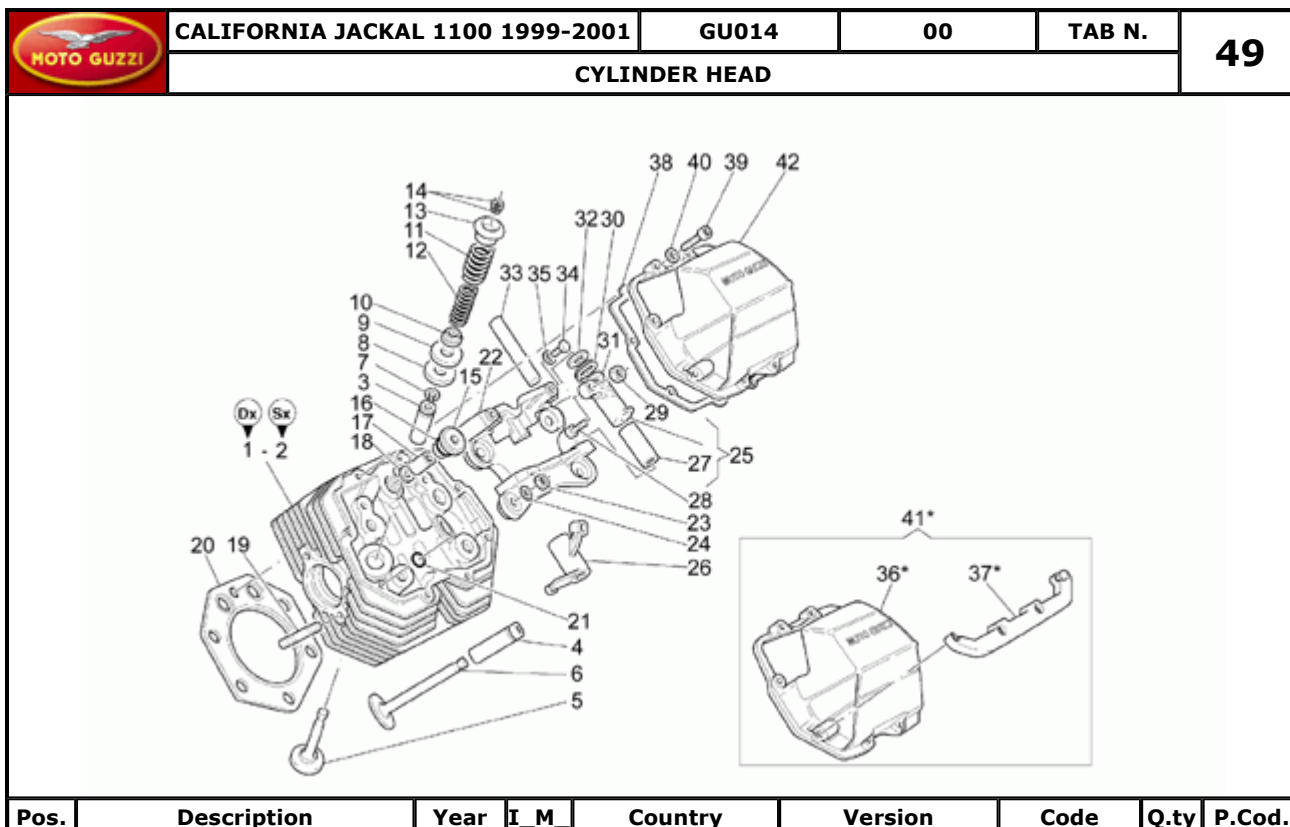

Pos.	Description	Year	I_M	Country	Version	Code	Q.ty	P.Cod.
1	RH head assy w/h valve grey	-	-	-	-	GU03022130	1	
2	LH head assy with valve grey	-	-	-	-	GU30022260	1	
3	Exhaust valve guide	-	-	-	-	GU13036801	2	
4	Intake valve guide	-	-	-	-	GU14036860	2	
5	Exhaust valve	-	-	-	-	GU03036100	2	
6	Intake valve	-	-	-	-	GU03036000	2	
7	Snap ring	-	-	-	-	GU90353016	4	
8	Washer 14,2x31x1	-	-	-	-	GU13037200	4	
9	Washer 14,2x31x0,3	-	-	-	-	GU14037300	10	
10	Lower cup	-	-	-	-	GU13037000	4	
11	Outer spring	-	-	-	-	GU13037400	4	
12	Inner spring	-	-	-	-	GU13037600	4	
13	Upper cup	-	-	-	-	GU14038000	4	
14	Valve half-cone	-	-	-	-	GU12038100	8	
15	Oil plug	-	-	-	-	GU12022600	2	
16	O-ring 20,24X2,62	-	-	-	-	GU90706203	2	
17	Column nut	-	-	-	-	GU13021900	2	
18	Washer 10,5X18X0,8	-	-	-	-	GU95129180	2	
19	Stud bolt	-	-	-	-	GU96508042	4	
20	Gasket	-	-	-	-	GU30022060	2	
21	O-ring 9x2	-	-	-	-	GU90706094	8	
22	Rocker arm support	-	-	-	-	GU14034865	2	
23	Nut M10X1,5	-	-	-	-	GU92603010	10	
24	Washer 10,5X21X1	-	-	-	-	GU14018400	10	
25	RH rocker arm assy	-	-	-	-	GU14030201	2	
26	LH rocker arm assy	-	-	-	-	GU14030401	2	
27	Bush 15x18x43	-	-	-	-	GU91111511	4	
28	Adjuster screw	-	-	-	-	GU17034050	4	
29	Nut	-	-	-	-	GU10034100	4	
30	Spring	-	-	-	-	GU94322215	4	
31	Washer 15,2x26x1	-	-	-	-	GU90118152	8	
32	Washer 15,2x26x0,5	-	-	-	-	GU10032700	4	
33	Rocker shaft	-	-	-	-	GU12031800	4