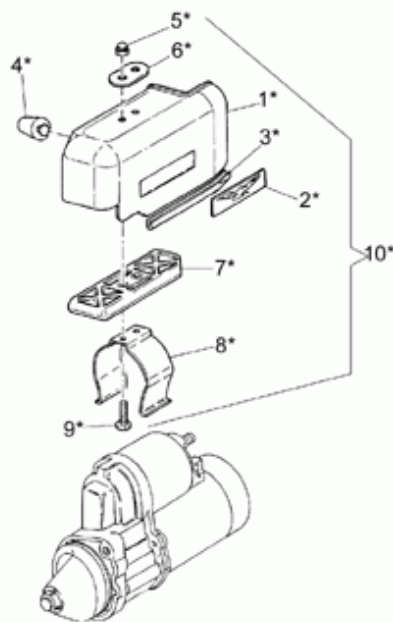

CALIFORNIA JACKAL 1100 1999-2001	GU014	00	TAB N.	08
	OPTIONAL STARTER COVER				

Pos.	Description	Year	I_M_	Country	Version	Code	Q.ty	P.Cod.
1	Starter device cover	-	-	-	-	GU03733300	1	
2	Decal "Aquila"	-	-	-	-	GU01517700	1	
3	Gasket PVC	-	-	-	-	GU00823931080	1	
4	Rubber spacer	-	-	-	-	GU93180577	1	
5	Cap nut	-	-	-	-	GU92781053	2	
6	Plate	-	-	-	-	GU03436300	1	
7	Insulating spacer	-	-	-	-	GU03733000	1	
8	Hose clamp	-	-	-	-	GU03733400	1	
9	Screw M5x18	-	-	-	-	GU03733500	2	
10	Motor cover assy chr.plated	-	-	-	-	GU03733200	1