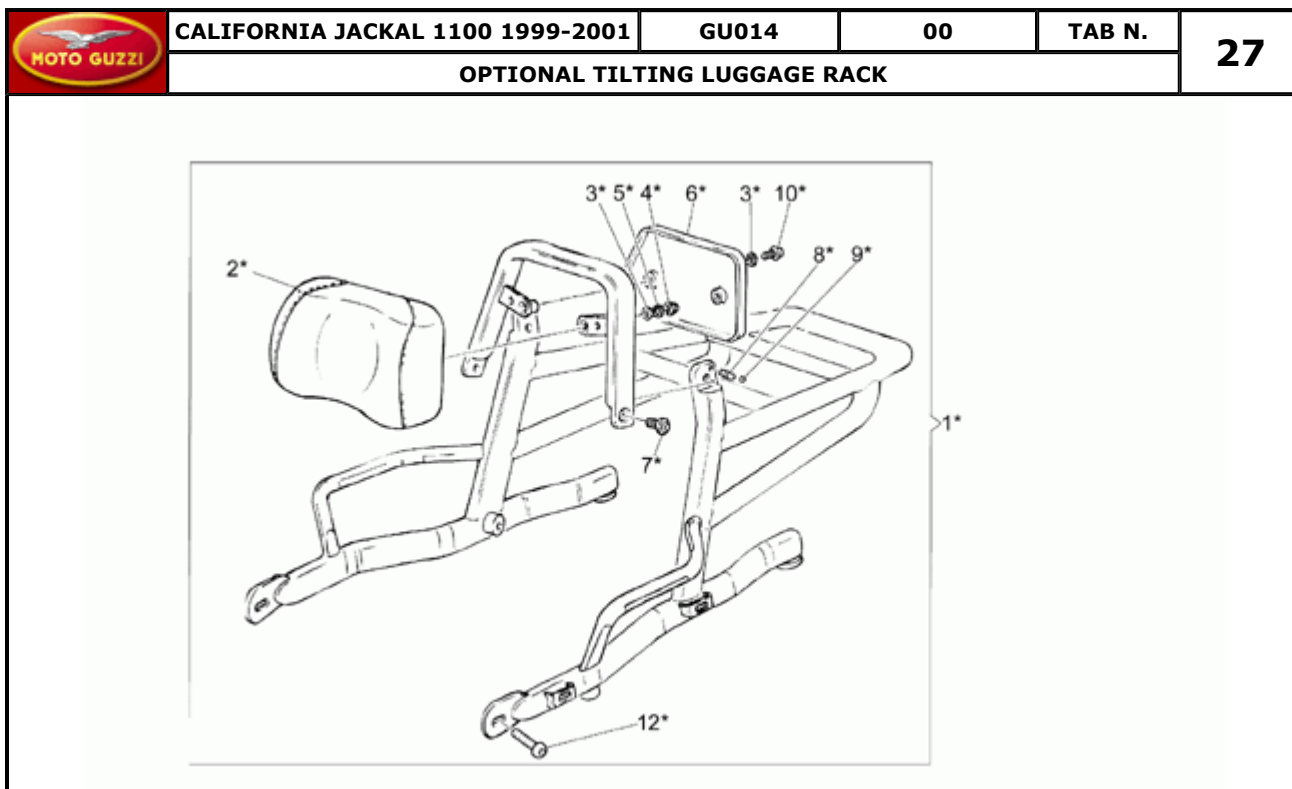

Pos.	Description	Year	I_M	Country	Version	Code	Q.ty	P.Cod.
1	Luggage rack	-	-	-	-	GU03677240	1	
2	Seat cushion	-	-	-	-	GU03468000	1	
3	Washer	-	-	-	-	GU95001206	4	
4	Nut	-	-	-	-	GU92602206	2	
5	Spring washer 8x15x0,3	-	-	-	-	GU61270300	2	
6	Cover	-	-	-	-	GU03468200	1	
7	Screw	-	-	-	-	GU31468165	2	
8	Spring	-	-	-	-	GU94321007	1	
9	Ball	-	-	-	-	GU92295708	1	
10	Hex socket screw M6x18	-	-	-	-	GU98230619	2	
12	Screw	-	-	-	-	GU98230840	2