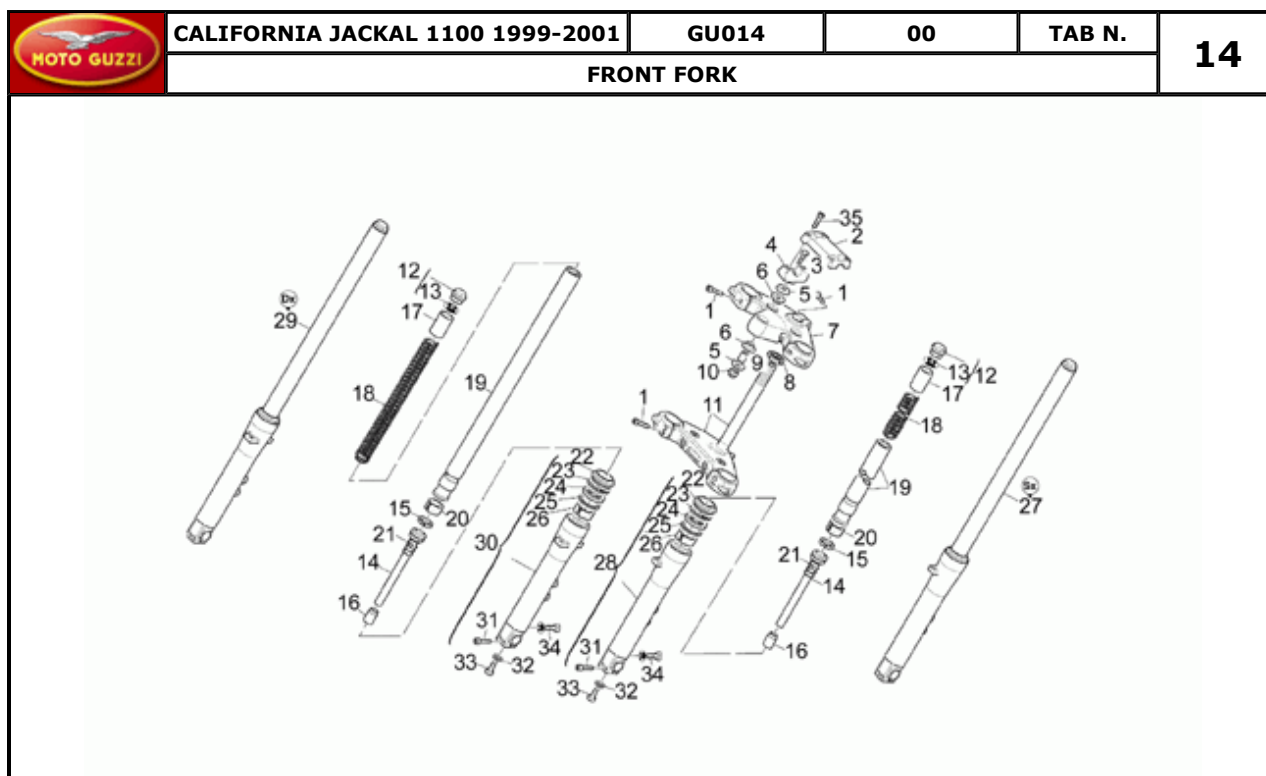

Pos.	Description	Year	I_M	Country	Version	Code	Q.ty	P.Cod.
1	Screw M8X30	-	-	-	-	GU98622430	5	
2	U-bolt	-	-	-	-	GU03500240	1	
3	Screw M10x60	-	-	-	-	GU98052560	2	
4	Lower U-bolt	-	-	-	-	GU03530547	2	
5	Cup	-	-	-	-	GU27530505	4	
6	Rubber spacer	-	-	-	-	GU27530503	4	
7	Fork upper plate	-	-	-	-	GU03493140	1	
8	Ring nut	-	-	-	-	GU03498100	1	
9	Spacer	-	-	-	-	GU03530503	2	
10	Nut M10X1,5	-	-	-	-	GU92630110	2	
11	Stem base	-	-	-	-	GU03494040	1	
12	Plug cpl.	-	-	-	-	GU03530548	2	
13	O-ring	-	-	-	-	GU03530541	2	
14	Rod	-	-	-	-	GU03530549	2	
15	Ring	-	-	-	-	GU03530550	2	
16	Drift	-	-	-	-	GU03530551	2	
17	Preload tube	-	-	-	-	GU03530552	2	
18	Spring	-	-	-	-	GU03526600	2	
19	Sleeve	-	-	-	-	GU03525440	2	
20	Lower bush	-	-	-	-	GU03530510	2	
21	Return spring	-	-	-	-	GU03530553	2	
22	Dust cover	-	-	-	-	GU03530524	2	
23	Stop ring	-	-	-	-	GU03530525	2	
24	Gasket ring	-	-	-	-	GU03530526	2	
25	Cup	-	-	-	-	GU03530527	2	
26	Upper bush	-	-	-	-	GU03530528	2	
27	LH hub cpl.	-	-	-	T1	GU03490740	1	
	LH hub cpl.	-	-	-	02600N-T2	GU03490741	1	
28	LH sleeve	-	-	-	T1	GU03522640001	1	
	LH sleeve	-	-	-	02600N-T2	GU03522641001	1	
29	RH hub cpl.	-	-	-	02600N-T2	GU03490641	1	
	RH hub cpl.	-	-	-	T1	GU03490640	1	
30	RH sleeve	-	-	-	T1	GU03522540001	1