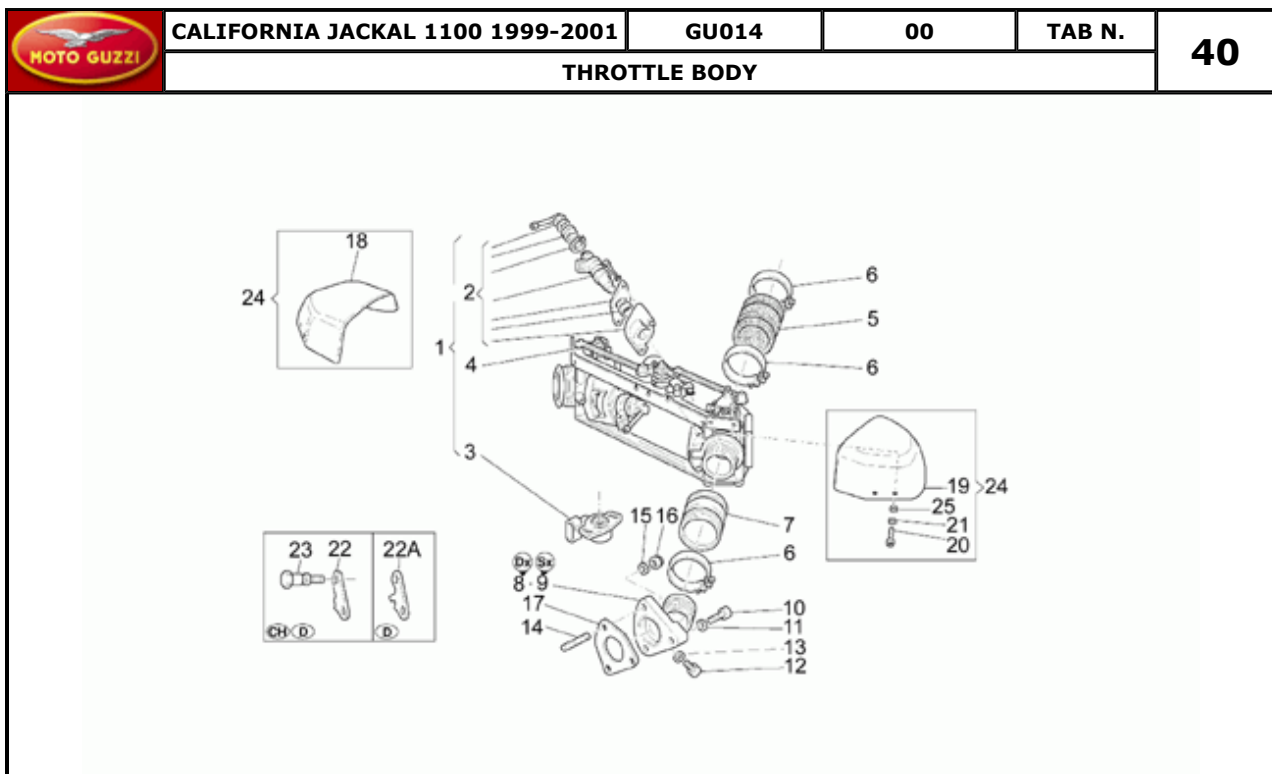

Pos.	Description	Year	I_M_	Country	Version	Code	Q.ty	P.Cod.
1	Throttle body	-	-	-	-	GU30112571	1	
2	Injector kit complete	-	-	-	-	GU01530504	2	
3	Potentiometer	-	-	-	-	GU01530500	1	
4	Tie rod	-	-	-	-	GU29530562	2	
5	Hose	-	-	-	-	GU30114470	2	
6	Hose clamp 61/65,5	-	-	-	00401N	GU93305061	8	
7	Hose	-	-	-	-	GU30114370	2	
8	RH manifold	-	-	-	-	GU30115070	1	
9	LH manifold	-	-	-	-	GU30115071	1	
10	Hex socket screw M6X25	-	-	-	-	GU98622325	2	
11	Washer 6,4x10x0,7	-	-	-	-	GU14217901	2	
12	Screw	-	-	-	-	GU98310610	2	
13	Washer 6,25x10x1,5	-	-	-	-	GU95100116	2	
14	Stud bolt	-	-	-	-	GU96506039	4	
15	Special washer	-	-	-	-	GU61013800	4	
16	Nut	-	-	-	-	GU92781062	4	
17	Gasket	-	-	-	-	GU28115560	2	
18	RH cover chromium plated	-	-	-	02001N	GU03113360001	1	
19	LH cover chromium plated	-	-	-	02001N	GU03113460001	1	
20	Screw	-	-	-	02001N	GU97202112	4	
21	Spacer 4x6x8	-	-	-	02001N	GU91180408	4	
22	Clamp	-	-	-	-	GU29113035	1	
	Clamp	-	-	-	-	GU30118670	1	
23	Shear rivet	-	-	-	-	GU30468104	2	
24	Cover kit	-	-	-	02001N	GU03112445	1	
25	Rubber spacer	-	-	-	02001N	GU91551034	4