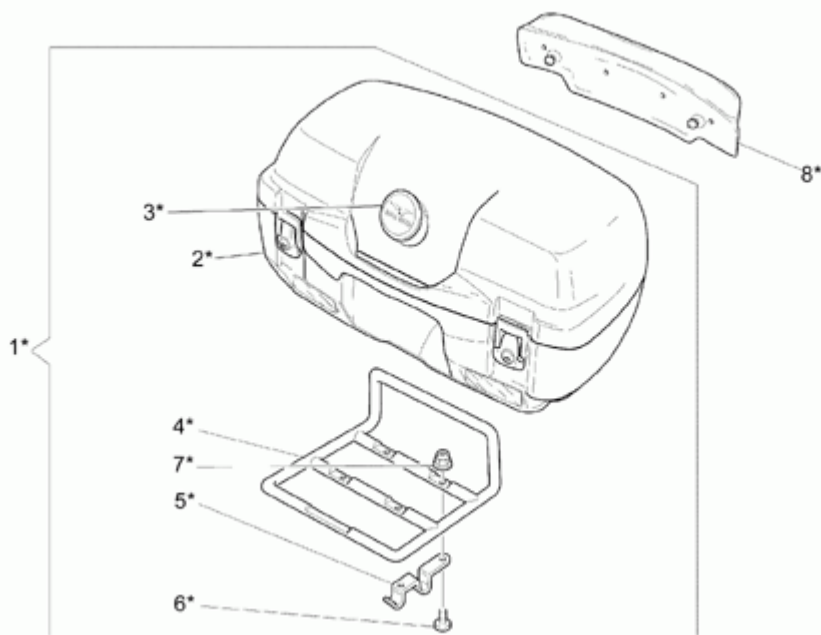

CALIFORNIA JACKAL 1100 1999-2001

GU014

00

TAB N.

03

45 L OPTIONAL TOP BOX

Pos.	Description	Year	I_M_	Country	Version	Code	Q.ty	P.Cod.
1	Suitcase kit	-	-	-	01601N	-	GU03480058	1
2	RH suitcase	-	-	-	-	-	GU03482536	1
3	LH suitcase	-	-	-	-	-	GU03485736	1
4	RH support	-	-	-	01601N	-	GU03485055	1
5	LH support	-	-	-	01601N	-	GU03486555	1
6	Screw M8X45	-	-	-	-	-	GU98690445	2
	Screw M8X40	-	-	-	-	-	GU98690440	4
7	Washer 8,4X15X1,5	-	-	-	-	-	GU95008208	6
8	Top box kit	-	-	-	-	-	GU03487530	1
9	Top box	-	-	-	-	-	GU03487636	1
10	Support plate	-	-	-	-	-	GU31487765	1
11	Clamp	-	-	-	-	-	GU03487802	2
12	Screw M6X20	-	-	-	-	-	GU98230621	4
13	Flanged nut M6x9	-	-	-	-	-	GU92660007	4