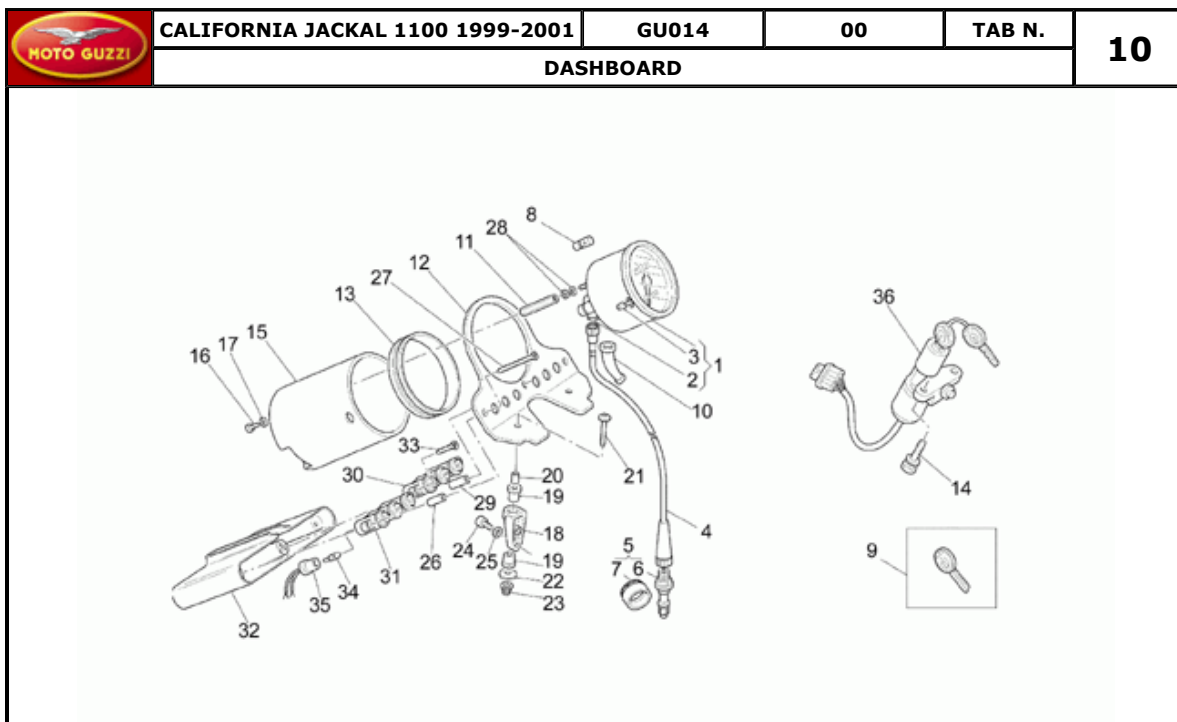

Pos.	Description	Year	I_M	Country	Version	Code	Q.ty	P.Cod.
1	Speedometer MPH Borletti	-	-	UK-USA	-	GU02762400	1	
	Speedometer KMH Borletti	-	-	-	-	GU02761500	1	
2	Gear 60°	-	-	-	-	GU23768310	1	
3	Reset button	-	-	-	-	GU02762800	1	
4	Odometer cable	-	-	-	-	GU01760400	1	
	Odometer cable INOX	-	-	-	01899N	GU97012300000	1	
5	Odometer gear 5/10	-	-	-	-	GU28762540	1	
6	Gear	-	-	-	-	GU28763340	1	
7	Chain ring Z11	-	-	-	-	GU14766110	1	
8	Lamp 12V-4W	-	-	-	-	GU93450119	1	
9	Non indented key blank	-	-	-	-	GU30735500	1	
10	Sheath	-	-	-	-	GU17762200	1	
11	Stud bolt 40mm	-	-	-	-	GU02763000	2	
12	Relais support	-	-	-	-	GU03764040	1	
13	Support rubber part	-	-	-	-	GU02762301	1	
14	Special screw M8x15	-	-	-	-	GU97260415	2	
15	Odometer support	-	-	-	-	GU03762040	1	
16	Hex socket screw M5X12	-	-	-	-	GU98230512	2	
17	Washer	-	-	-	-	GU95005305	2	
18	Socket support	-	-	-	-	GU02766000	2	
19	Rubber spacer	-	-	-	-	GU02765500	4	
20	Spacer	-	-	-	-	GU91180721	4	
21	Screw	-	-	-	-	GU98230640	2	
22	Washer	-	-	-	-	GU95100124	2	
23	Flanged nut M6x9	-	-	-	-	GU92660007	2	
24	Hex socket screw M6X18	-	-	-	-	GU98622318	4	
25	Washer 6,15x11x0,8	-	-	-	-	GU95004206	4	
26	Spacer	-	-	-	-	GU91180411	2	
27	Screw	-	-	-	-	GU99220332	3	
28	Washer	-	-	-	-	GU95000205	2	
29	Spacer	-	-	-	-	GU91180413	1	
30	Indicator light box	-	-	-	-	GU03758140	1	
31	Indicator light box	-	-	-	-	GU03758040	1	
32	Lower cover	-	-	-	-	GU03766540	1	
33	Screw	-	-	-	-	GU99210316	2	
34	Lamp 12V-1,2W	-	-	-	-	GU93450140	6	
35	Lampholder	-	-	-	-	GU02768600	6	
36	Main switch - steering lock	-	-	-	-	GU01782500	1