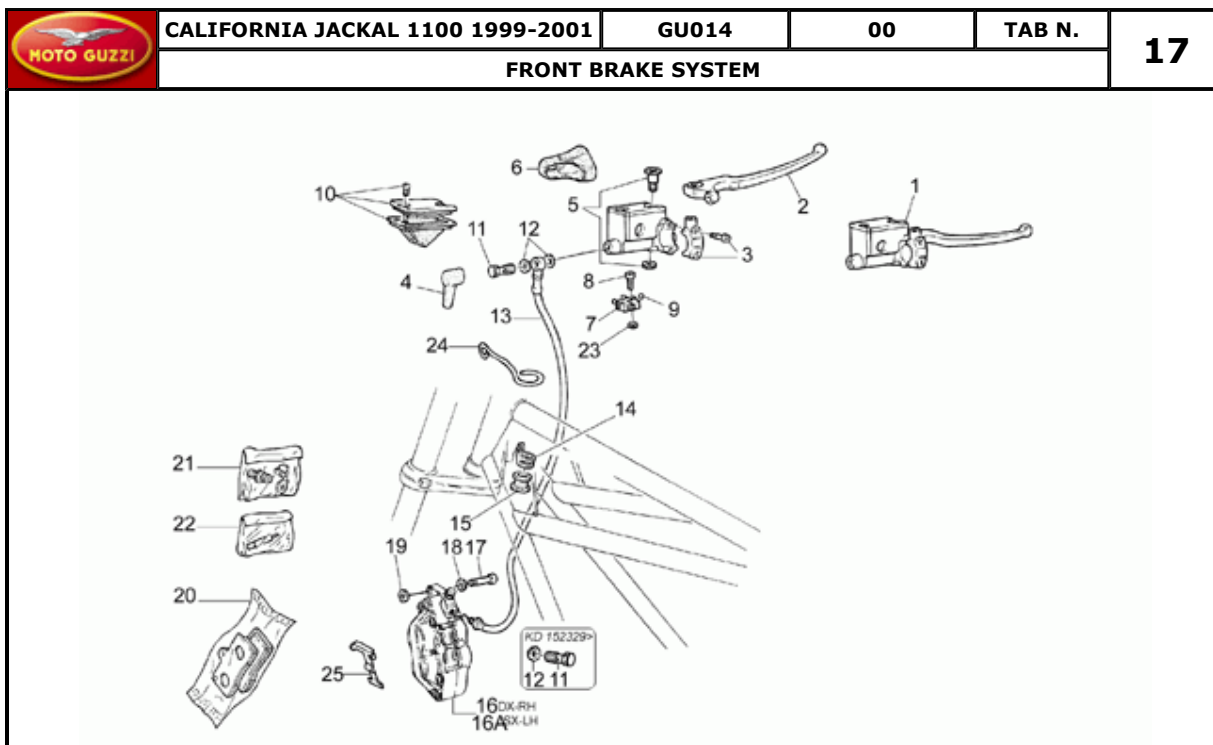

Pos.	Description	Year	I_M	Country	Version	Code	Q.ty	P.Cod.
1	Front master cilinder	-	-	-	-	GU30660180	1	
2	Brake lever	-	-	-	-	GU30605680	1	
3	Bracket	-	-	-	-	GU27664075	1	
4	Cap	-	-	-	-	GU39663801	1	
5	Pin	-	-	-	-	GU27604815	1	
6	Cap	-	-	-	-	GU27663615	1	
7	Microswitch	-	-	-	-	GU30749860	1	
8	Screw	-	-	-	-	GU98200214	2	
9	Ball	-	-	-	-	GU92295708	1	
10	Pump cover	-	-	-	-	GU27661115	1	
11	Oil pipe screw *	-	-	-	-	GU95990028	1	
12	Gasket	-	-	-	-	GU25656100	2	
13	Flexible pipe	-	-	-	T1	GU03657100	1	
	Flexible pipe	-	-	-	02600N-T2	GU03657101	1	
14	Hose clamp 10mm	-	-	-	-	GU03658400	1	
15	Ring	-	-	-	01301N	GU03658201	1	
	Ring	-	-	-	-	GU17658260	1	
16	LH Front brake caliper, gold	-	-	-	02600N-T2	GU01652230	1	
	RH front brake caliper, grey	-	-	-	T1	GU03652200	1	
17	Screw	-	-	-	T1	GU98622530	2	
	Screw	-	-	-	02600N-T2	GU98623530	2	
18	Washer 10,5x16x1	-	-	-	-	GU19149800	2	
19	Clearance washer 0,8 mm	-	-	-	-	GU95100333	1	
	Clearance washer 0,5 mm	-	-	-	-	GU95100332	1	
20	Pads pair	-	-	-	02600N-T2	GU01654630	1	
	Pads pair	-	-	-	T1	GU30654602	1	
21	Bleeder+cap	-	-	-	02600N-T2	GU01659230	1	
	Bleeder+cap	-	-	-	T1	GU30659200	1	
22	Pins+Caliper springs	-	-	-	02600N-T2	GU01659130	1	
	Pads kit	-	-	-	T1	GU30659102	1	
23	Nut	-	-	-	-	GU92601002	2	
24	Cable-guide	-	-	-	-	GU03659700	1	
25	Spring	-	-	-	02600N-T2	GU01659131	1