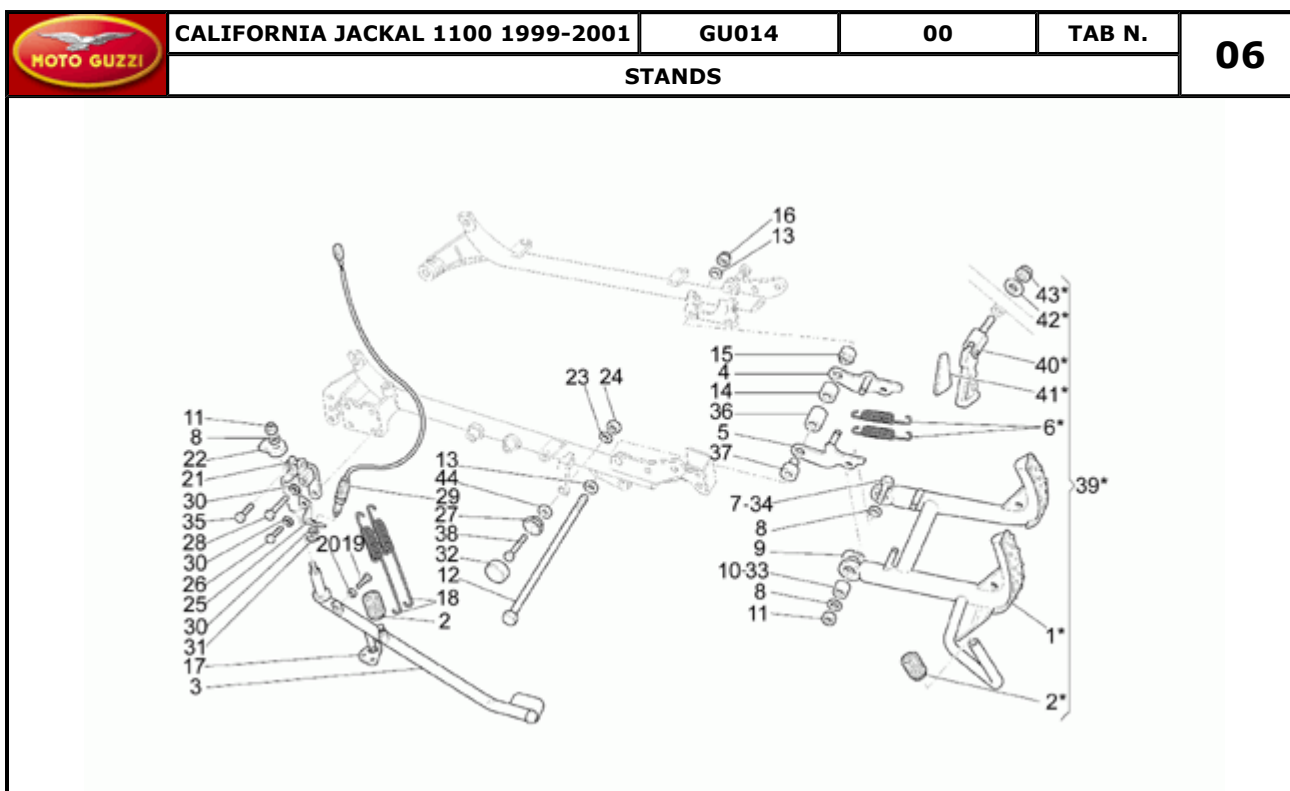

Pos.	Description	Year	I_M	Country	Version	Code	Q.ty	P.Cod.
1	Central stand	-	-	-	opt	GU30430360	1	
2	Rubber pedal	-	-	-	opt	GU13432640	2	
3	Lateral stand	-	-	-	-	GU30432060	1	
4	RH plate	-	-	-	-	GU14432900	1	
5	LH plate	-	-	-	-	GU14433200	1	
6	Spring	-	-	-	opt	GU18434060	2	
7	Screw	-	-	-	-	GU98052545	1	
8	Washer 10,2x18x2	-	-	-	-	GU95004210	3	
9	Spring washer 19x34x1,5	-	-	-	-	GU14433400	2	
10	LH bush	-	-	-	-	GU14433500	1	
11	Nut M10X1,5	-	-	-	-	GU92630110	3	
12	Screw	-	-	-	-	GU14429600	1	
13	Washer	-	-	-	-	GU95000213	2	
14	RH inner spacer	-	-	-	-	GU30429960	1	
15	RH outer spacer	-	-	-	-	GU30429860	1	
16	Nut	-	-	-	-	GU92602312	1	
17	Plate	-	-	-	-	GU18432760	1	
18	Spring	-	-	-	-	GU14434000	2	
19	Screw	-	-	-	-	GU98054216	1	
20	Nut	-	-	-	-	GU92602205	1	
21	Block	-	-	-	-	GU13433440	1	
22	Lock	-	-	-	-	GU03432740	1	
23	Washer	-	-	-	-	GU95000206	1	
24	Nut M6x1	-	-	-	-	GU92630206	1	
25	Clamp	-	-	-	-	GU29433850	1	
26	Screw	-	-	-	-	GU98054418	1	
27	Disc	-	-	-	-	GU39103500	1	
28	Screw	-	-	-	-	GU98052440	1	
29	Lateral stand switch	-	-	-	-	GU03759100	1	
30	Spring washer 8x15x0,3	-	-	-	-	GU61270300	6	
31	Nut M8X1	-	-	-	-	GU92602508	1	
32	Drift	-	-	-	-	GU39103400	1	
33	RH bush	-	-	-	-	GU30433560	1