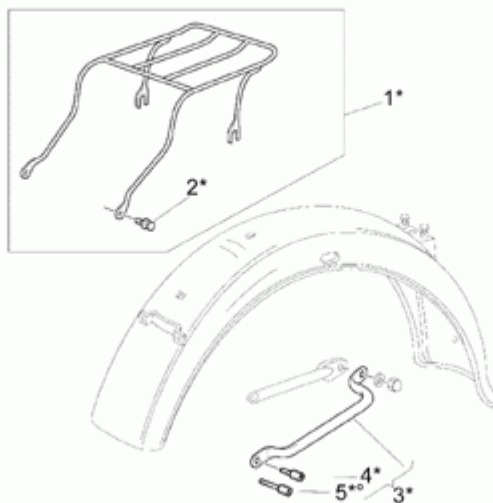

CALIFORNIA JACKAL 1100 1999-2001	GU014	00	TAB N.	25
	SMALL OPTIONAL LUGGAGE RACK				

Pos.	Description	Year	I_M_	Country	Version	Code	Q.ty	P.Cod.
1	Parcel rack assy Small	-	-	-	-	GU03677241	1	
2	Stud bolt	-	-	-	-	GU03467341	2	
3	Handle	-	-	-	-	GU03977940	1	
4	Stud bolt	-	-	-	-	GU03488440	2	
5	Stud bolt	-	-	-	-	GU03486440	2