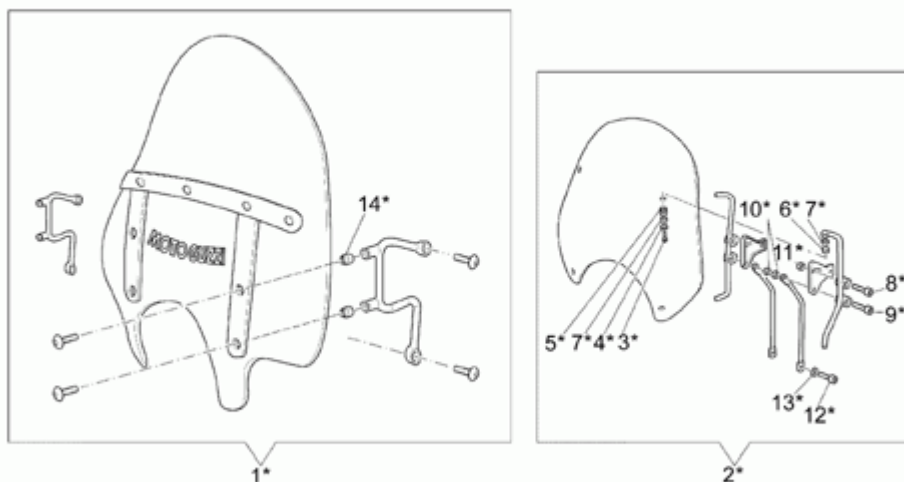

CALIFORNIA JACKAL 1100 1999-2001	GU014	00	TAB N.	20
	WINDSCREEN OPTIONAL				

Pos.	Description	Year	I_M_	Country	Version	Code	Q.ty	P.Cod.
1	Windscreen cpl. Big	-	-	-	-	GU03575131	1	
2	Windscreen cpl. Small	-	-	-	-	GU03575130	1	
3	Screw	-	-	-	-	GU98270620	4	
4	Washer	-	-	-	-	GU03530543	4	
5	Silent-block	-	-	-	-	GU03530546	4	
6	Spacer	-	-	-	-	GU03530545	4	
7	Washer	-	-	-	-	GU03530544	8	
8	Screw	-	-	-	-	GU98622420	2	
9	Hex socket screw M8X25	-	-	-	-	GU98622425	2	
10	Nut M8X1,25	-	-	-	-	GU92602208	3	
11	Nut	-	-	-	-	GU92602408	1	
12	Hex socket screw M6X16	-	-	-	-	GU98622316	4	
13	Washer	-	-	-	-	GU95000206	4	
14	Spacer	-	-	-	-	GU91110608	4