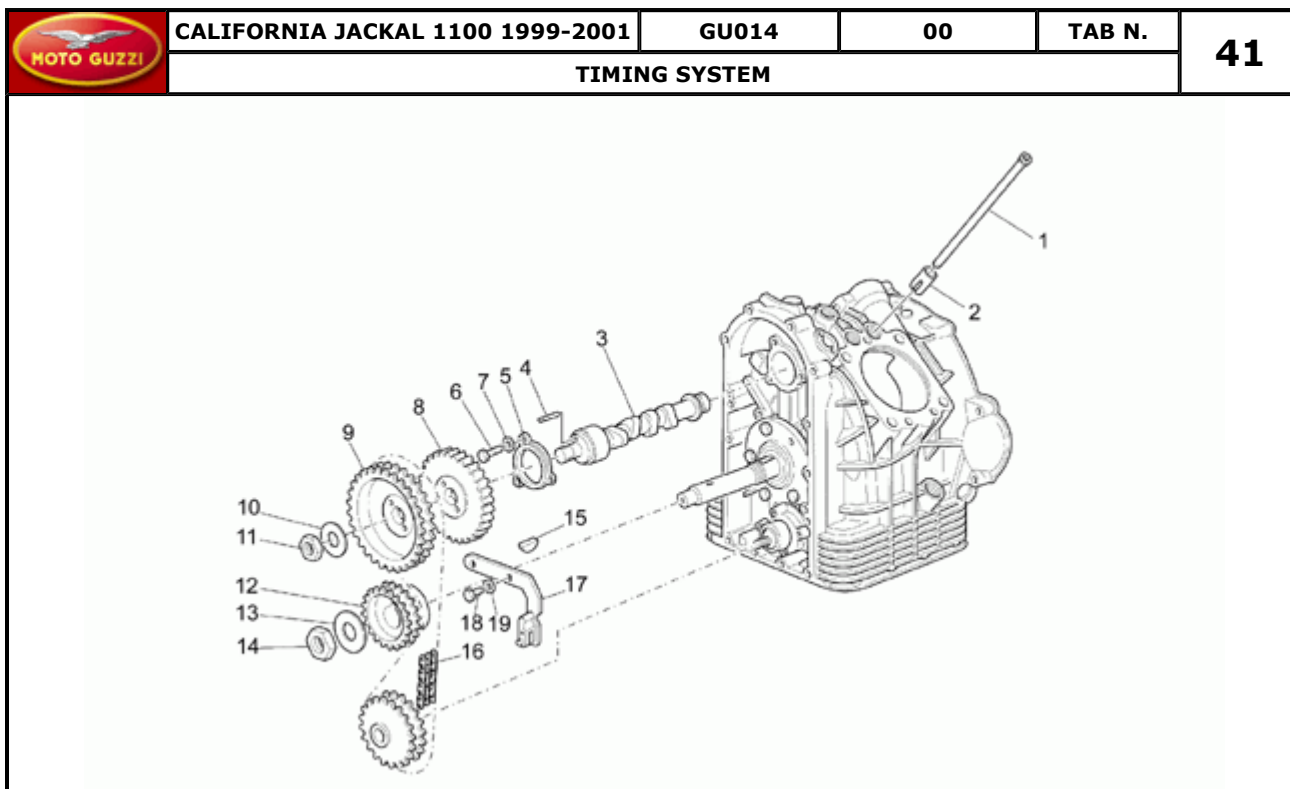

Pos.	Description	Year	I_M	Country	Version	Code	Q.ty	P.Cod.
1	Rocker arm rod	-	-	-	-	GU37045006	4	
2	Tappet	-	-	-	-	GU17045860	4	
3	Camshaft	-	-	-	-	GU29053351	1	
4	Pin	-	-	-	-	GU14234600	1	
5	Flange	-	-	-	-	GU01054000	1	
6	Hex screw M6X20	-	-	-	-	GU98054320	3	
7	Washer 6,5x11x2	-	-	-	-	GU95120065	3	
8	Wheel speed sensor, left front	-	-	-	-	GU01051700	1	
9	Timing system gear	-	-	-	-	GU01054500	1	
10	Spring washer 19x34x1,5	-	-	-	-	GU14433400	1	
11	Nut M18X1,5	-	-	-	01500N	GU92602518	1	
12	Pinion	-	-	-	-	GU14072001	1	
13	Washer 25,5x35x2	-	-	-	-	GU95100837	1	
14	Nut M25	-	-	-	-	GU92602525	1	
15	Transmission key	-	-	-	-	GU91702355	1	
16	Chain	-	-	-	-	GU28058060	1	
17	Chain tensioner	-	-	-	-	GU30057810	1	
18	Hex screw M8X35	-	-	-	-	GU98052435	2	
19	Spring washer 8x15x0,3	-	-	-	-	GU61270300	2