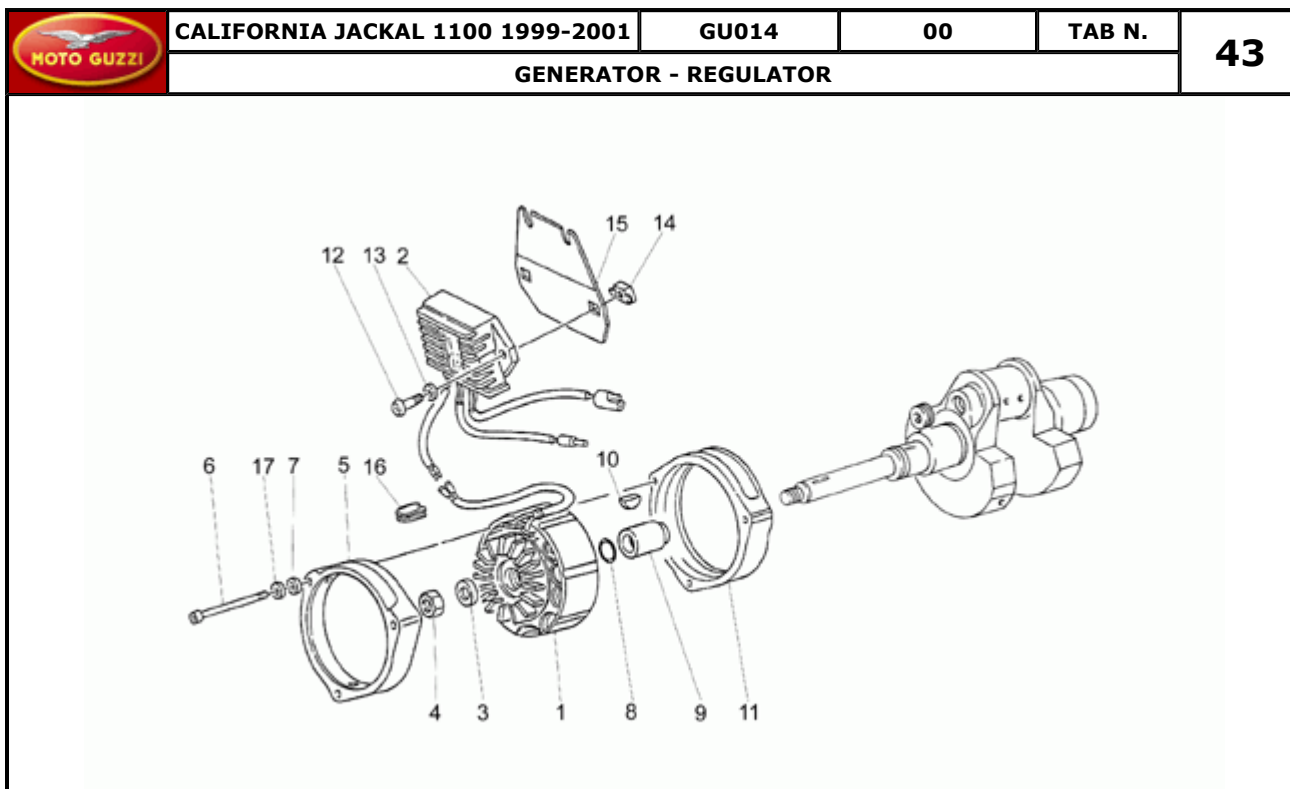

Pos.	Description	Year	I_M	Country	Version	Code	Q.ty	P.Cod.
1	Generator	-	-	-	-	GU37712405	1	
2	Voltage regulator	-	-	-	-	GU37703805	1	
3	Washer 16,25x24,5x5	-	-	-	-	GU30714201	1	
4	Nut M16X1,5	-	-	-	-	GU92603516	1	
5	Front calotte	-	-	-	-	GU29711460	1	
6	Screw	-	-	-	-	GU98620265	3	
7	Washer 5,9X3X0,8	-	-	-	-	GU29217960	3	
8	O-ring 17,86X2,62	-	-	-	-	GU90706178	1	
9	Spacer	-	-	-	-	GU37712306	1	
10	Transmission key	-	-	-	-	GU91600450	1	
11	Rear cap	-	-	-	-	GU29711960	1	
12	Screw	-	-	-	-	GU98622320	2	
13	Washer	-	-	-	-	GU95000206	2	
14	Captive nut	-	-	-	-	GU92660601	2	
15	Support plate	-	-	-	-	GU29704060	1	
16	Rubber spacer	-	-	-	-	GU19007700	1	
17	Washer 8,4X13X0,8	-	-	-	-	GU14615901	2