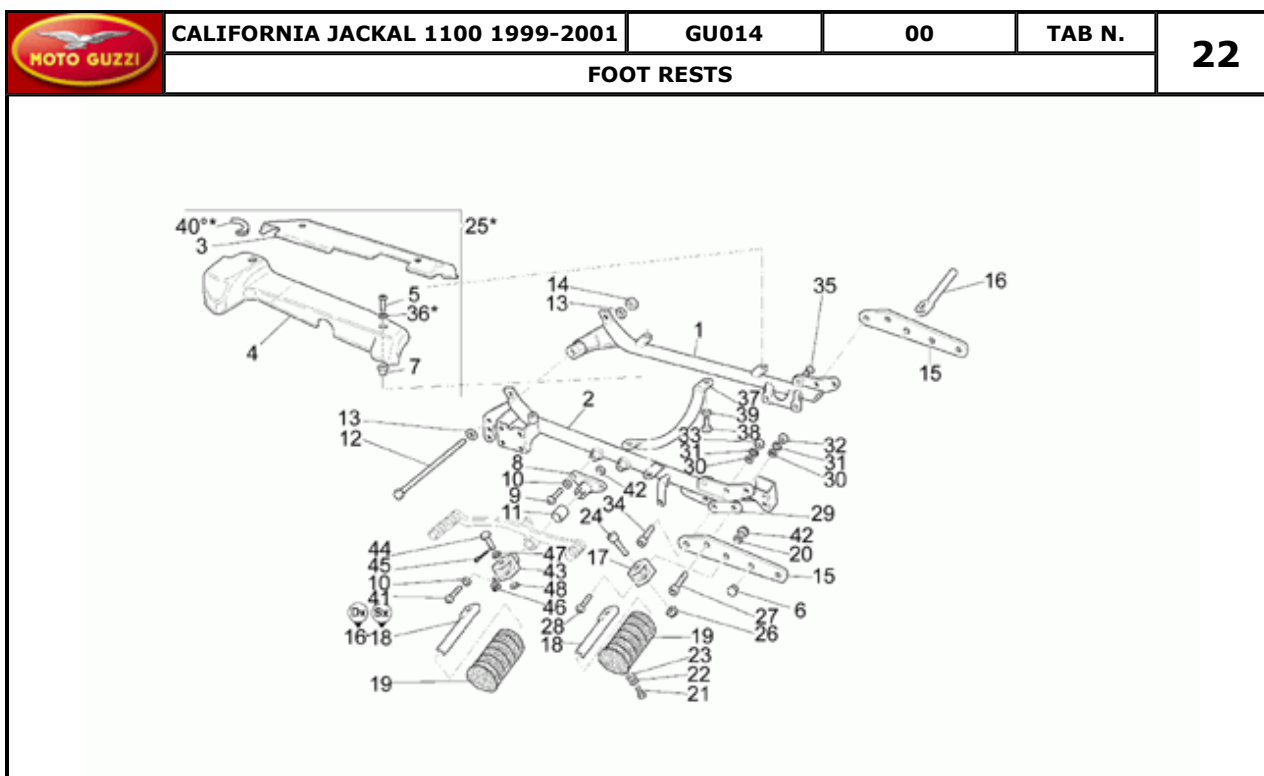

Pos.	Description	Year	I_M	Country	Version	Code	Q.ty	P.Cod.
1	RH cradle arm	-	-	-	-	GU03420330	1	
2	LH cradle arm	-	-	-	-	GU03422130	1	
3	RH cover chromium plated	-	-	-	opt	GU03446930	1	
4	LH cover chromium plated	-	-	-	opt	GU03447430	1	
5	Screw M6X20	-	-	-	opt	GU98230621	5	
6	Rubber spacer	-	-	-	-	GU93180115	2	
7	Antivibration bush M6	-	-	-	opt	GU93231606	5	
8	Support	-	-	-	-	GU03443930	2	
9	Top screw	-	-	-	-	GU98230822	4	
10	Spring washer 8x15x0,3	-	-	-	-	GU61270300	6	
11	Spacer	-	-	-	-	GU03444230	2	
12	Pin	-	-	-	-	GU14429500	1	
13	Washer	-	-	-	-	GU95000213	2	
14	Nut	-	-	-	-	GU92602312	1	
15	Silencer support	-	-	-	-	GU03423940	2	
16	RH front foot rest pipe	-	-	-	-	GU23440710	2	
17	Support	-	-	-	-	GU03443740	2	
18	LH front foot rest pipe	-	-	-	-	GU23441810	2	
19	Rubber pedal	-	-	-	-	GU03443240	4	
20	Washer	-	-	-	-	GU95000208	2	
21	Screw	-	-	-	-	GU98054314	4	
22	Special washer	-	-	-	-	GU61013800	4	
23	Spacer	-	-	-	-	GU91180602	4	
24	Screw M8X35	-	-	-	-	GU98620435	2	
25	Kit	-	-	-	opt	GU03979340	1	
26	Nut	-	-	-	-	GU92630208	2	
27	Screw M12X35	-	-	-	-	GU98623635	1	
28	Screw	-	-	-	-	GU98230826	2	
29	Plate	-	-	-	-	GU17444250	2	
30	Washer	-	-	-	-	GU95100414	4	
31	Notched washer	-	-	-	-	GU95021112	4	
32	Low nut M12x1,25	-	-	-	-	GU92602512	1	
33	Nut	-	-	-	-	GU92602312	3	
34	Screw M12X40	-	-	-	-	GU98623640	2