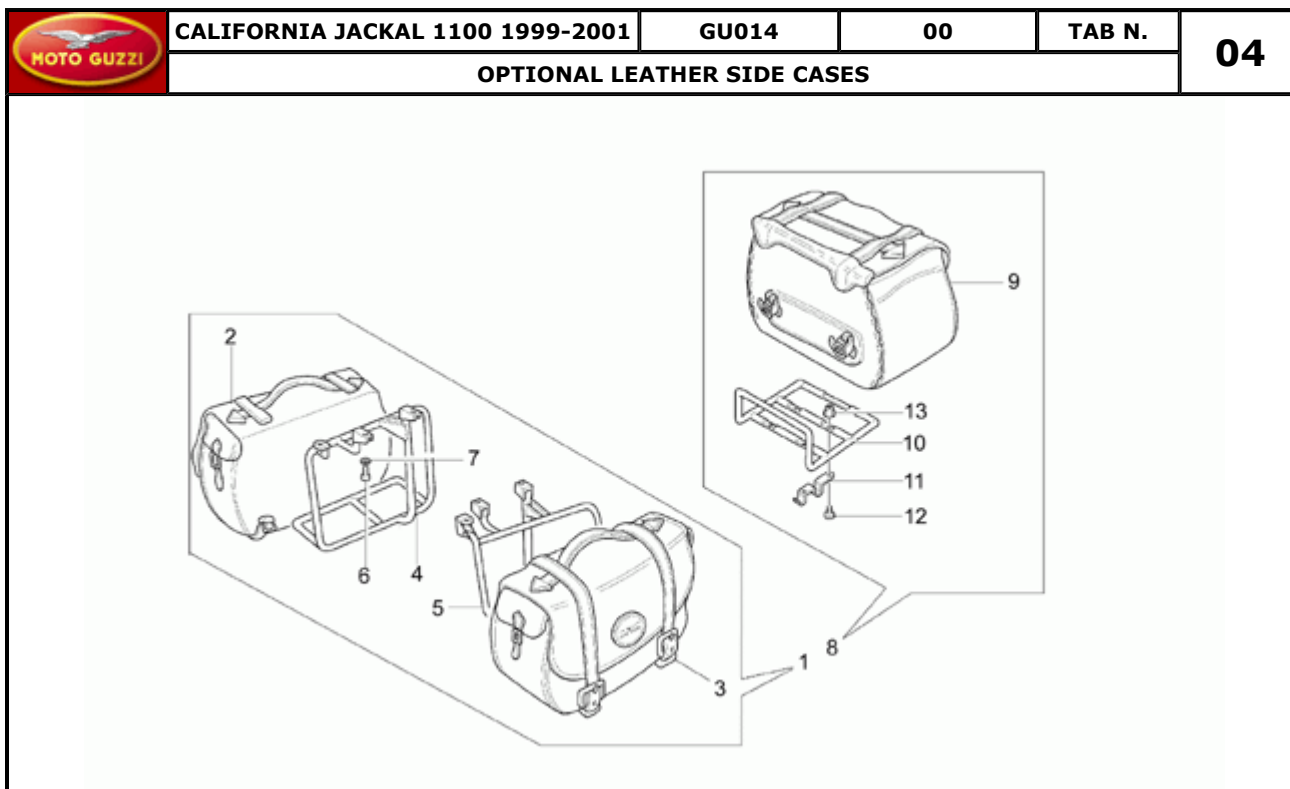

CALIFORNIA JACKAL 1100 1999-2001

GU014

00

TAB N.

03

45 L OPTIONAL TOP BOX

Pos.	Description	Year	I_M_	Country	Version	Code	Q.ty	P.Cod.
1	Suitcase kit	-	-	-	01601N	-	GU03480058	1
2	RH suitcase	-	-	-	-	-	GU03482536	1
3	LH suitcase	-	-	-	-	-	GU03485736	1
4	RH support	-	-	-	01601N	-	GU03485055	1
5	LH support	-	-	-	01601N	-	GU03486555	1
6	Screw M8X45	-	-	-	-	-	GU98690445	2
	Screw M8X40	-	-	-	-	-	GU98690440	4
7	Washer 8,4X15X1,5	-	-	-	-	-	GU95008208	6
8	Top box kit	-	-	-	-	-	GU03487530	1
9	Top box	-	-	-	-	-	GU03487636	1
10	Support plate	-	-	-	-	-	GU31487765	1
11	Clamp	-	-	-	-	-	GU03487802	2
12	Screw M6X20	-	-	-	-	-	GU98230621	4
13	Flanged nut M6x9	-	-	-	-	-	GU92660007	4