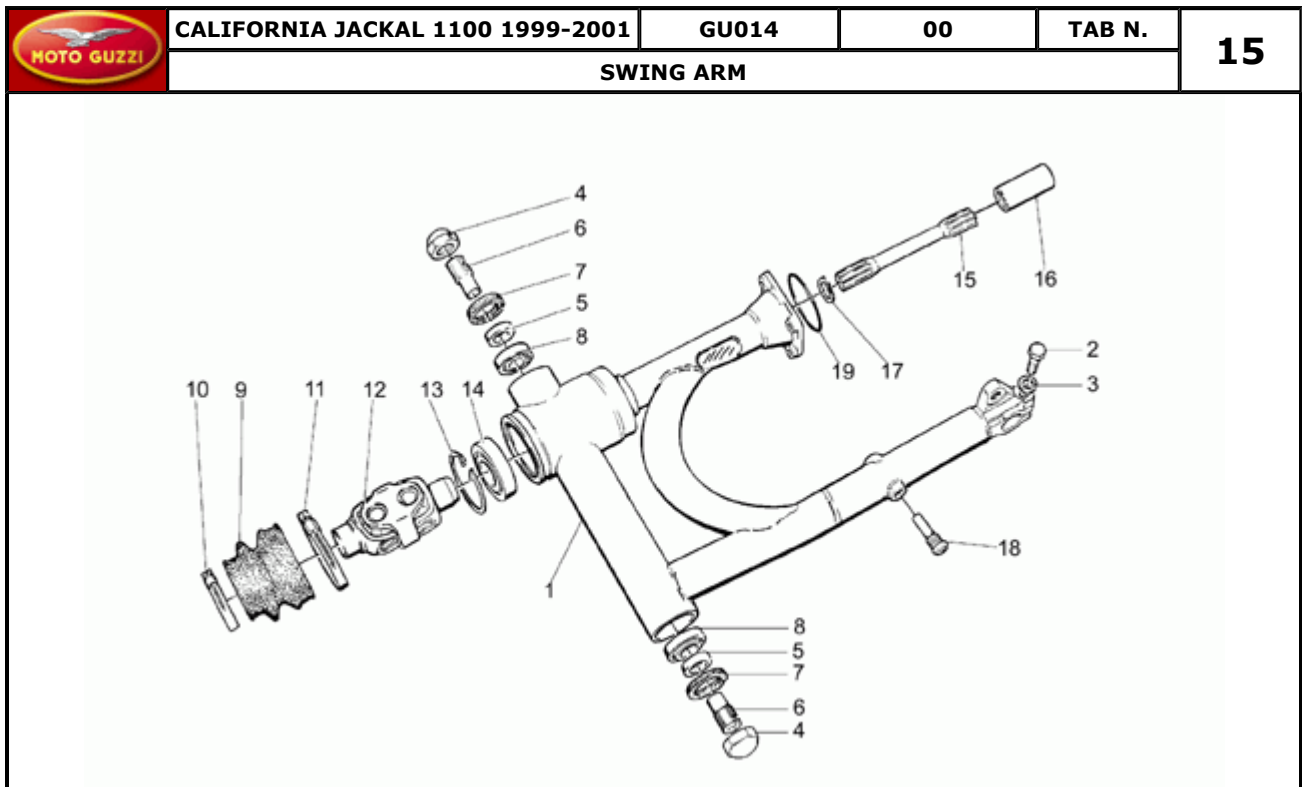

Pos.	Description	Year	I_M_	Country	Version	Code	Q.ty	P.Cod.
1	Swing arm	-	-	-	-	GU03540201	1	
2	Screw	-	-	-	-	GU98052535	1	
3	Washer 10,2x18x2	-	-	-	-	GU95004210	1	
4	Cap nut	-	-	-	-	GU30547860	2	
5	Spacer	-	-	-	-	GU12547200	2	
6	Pin	-	-	-	-	GU30547060	2	
7	Gasket ring	-	-	-	-	GU90403040	2	
8	Bearing	-	-	-	-	GU92249217	2	
9	Protection collar	-	-	-	-	GU18548000	1	
10	Clamp	-	-	-	-	GU12548401	1	
11	Hose clamp 62/82 mm	-	-	-	-	GU12548201	1	
12	Coupling	-	-	-	-	GU30328031	1	
13	Circlip	-	-	-	-	GU90272062	1	
14	Ball bearing 30x62x16	-	-	-	-	GU92204230	1	
15	Drive shaft	-	-	-	-	GU29326300	1	
16	Hose	-	-	-	-	GU12327700	1	
17	Snap ring	-	-	-	-	GU90271020	3	
18	Pin	-	-	-	-	GU03638600	1	
19	Gasket 58,42x2,62	-	-	-	-	GU90706584	1