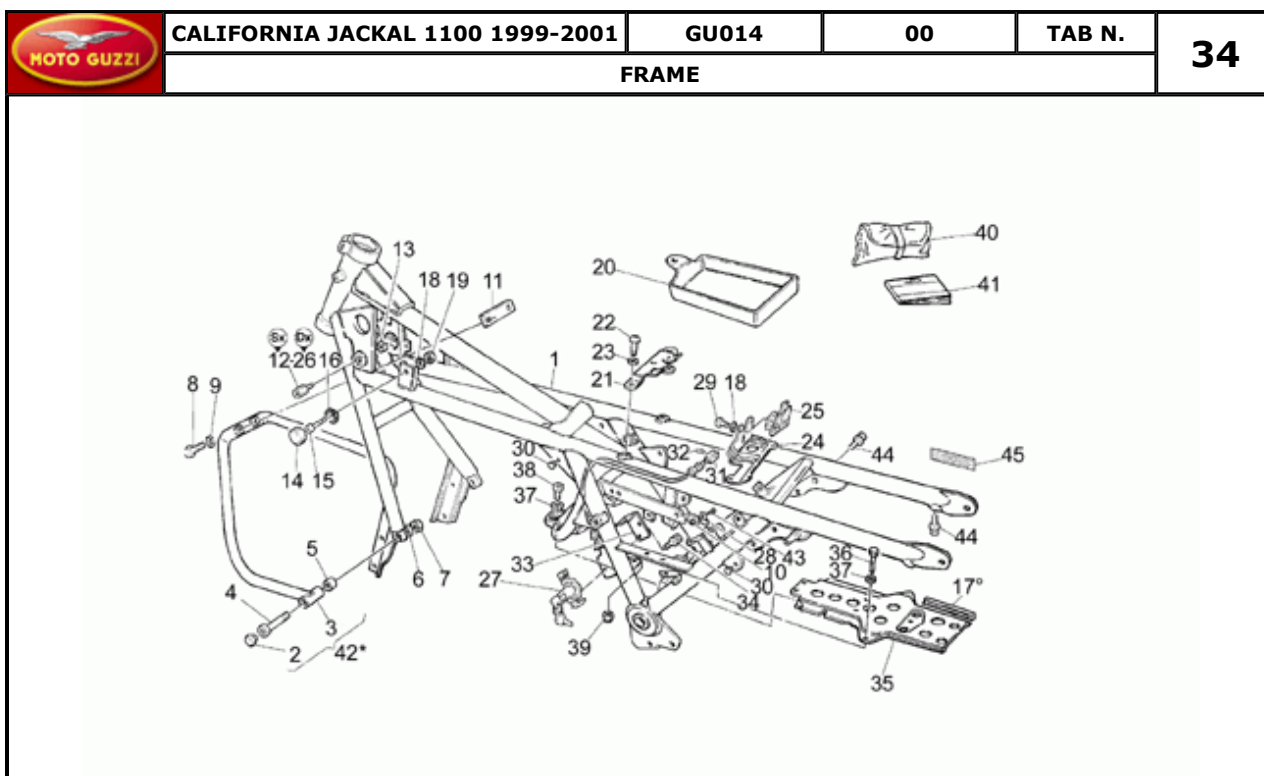

Pos.	Description	Year	I_M_	Country	Version	Code	Q.ty	P.Cod.
1	Frame	-	-	-	-	GU03400102	1	
2	Rubber spacer	-	-	-	opt	GU93180216	2	
3	Front protection	-	-	-	opt	GU30450260	1	
4	Screw M12X50	-	-	-	-	GU98621650	2	
5	Spacer	-	-	-	-	GU91181210	2	
6	Notched washer	-	-	-	-	GU95021112	2	
7	Nut	-	-	-	-	GU92602312	2	
8	Screw	-	-	-	-	GU98230845	2	
9	Spring washer 8x15x0,3	-	-	-	-	GU61270300	2	
10	Nut M6x1	-	-	-	-	GU92630106	2	
11	Plate	-	-	-	-	GU17451750	1	
12	Stud bolt	-	-	-	-	GU03469200	1	
13	Captive nut	-	-	-	-	GU92660601	2	
14	Drift	-	-	-	-	GU39103400	2	
15	Screw	-	-	-	-	GU98822316	2	
16	Disc	-	-	-	-	GU39103500	2	
17	Gasket PVC	-	-	-	-	GU00823931080	1	
18	Special washer	-	-	-	-	GU61013800	4	
19	Nut	-	-	-	-	GU92602206	2	
20	Flange	-	-	-	-	GU03479540	1	
21	Plate	-	-	-	-	GU30461360	1	
22	Screw	-	-	-	-	GU98230816	2	
23	Spring washer 8x15x0,3	-	-	-	-	GU61270300	2	
24	Plate	-	-	-	-	GU30462360	1	
25	Saddle lock	-	-	-	-	GU30462060	1	
26	Stud bolt	-	-	-	-	GU03469201	1	
27	Saddle lock	-	-	-	-	GU30466860	1	
28	Plate	-	-	-	-	GU17335950	2	
29	Screw	-	-	-	-	GU98230612	2	
30	Plug	-	-	-	-	GU93180080	6	
31	Saddle release cable	-	-	-	-	GU30462160	1	
32	Pin	-	-	-	-	GU95522508	1	
33	Clamp	-	-	-	-	GU30463260	1	
34	Shear rivet	-	-	-	-	GU66468115	2