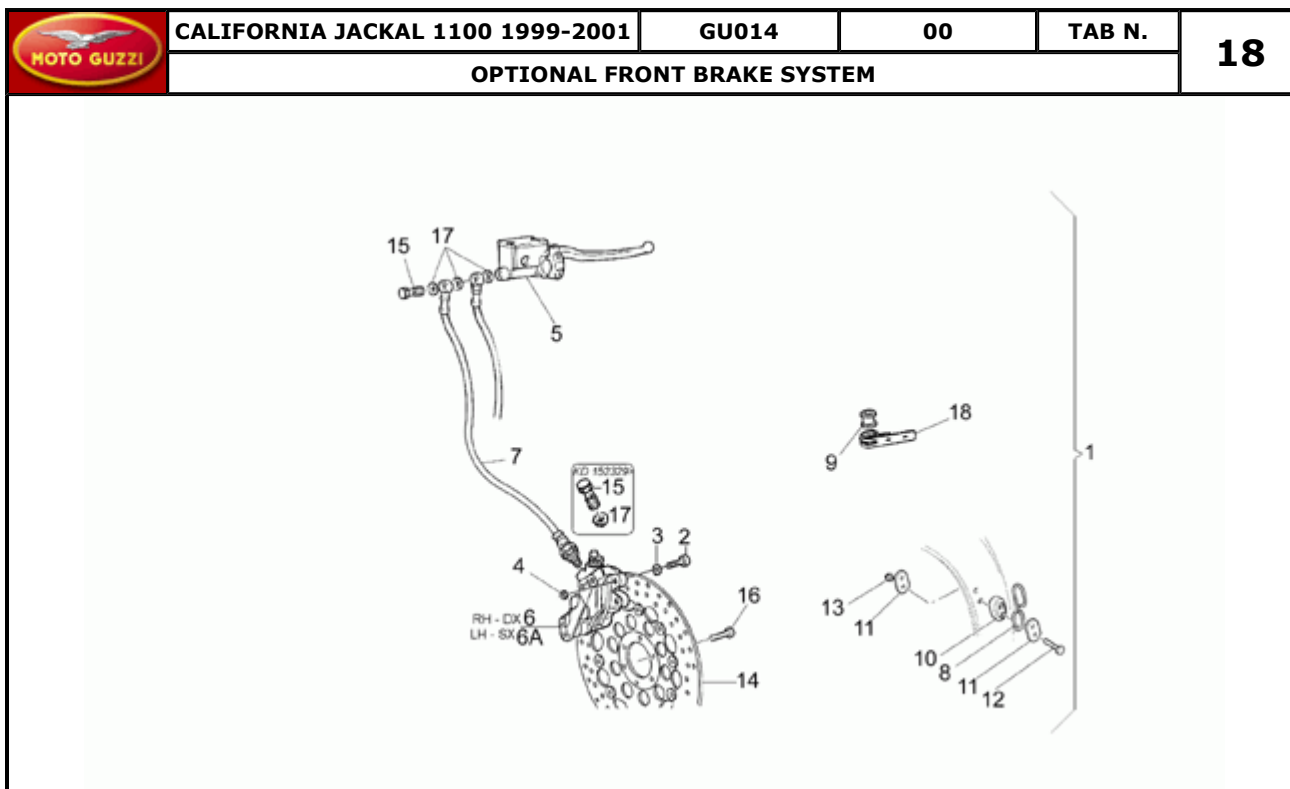

Pos.	Description	Year	I_M_	Country	Version	Code	Q.ty	P.Cod.
1	RH Front brake system	-	-	-	02600N-T2	-	GU03669441	1
	LH Front brake system	-	-	-	T1	-	GU03669440	1
2	Screw	-	-	-	T1	-	GU98622530	2
	Screw	-	-	-	02600N-T2	-	GU98623530	2
3	Washer 10,5x16x1	-	-	-	-	-	GU19149800	2
4	Clearance washer 0,5 mm	-	-	-	-	-	GU95100332	1
	Clearance washer 0,8 mm	-	-	-	-	-	GU95100333	1
5	Front master cilinder	-	-	-	-	-	GU30660125	1
6	RH Front brake caliper, gold	-	-	-	02600N-T2	-	GU01652330	1
	LH front brake caliper, grey	-	-	-	T1	-	GU03652300	1
7	Flexible pipe	-	-	-	02600N-T2	-	GU03657101	1
	Flexible pipe	-	-	-	T1	-	GU03657100	1
8	Cable-guide	-	-	-	-	-	GU03436500	1
9	Ring	-	-	-	-	-	GU17658260	1
10	Rubber spacer	-	-	-	-	-	GU03436400	1
11	Plate	-	-	-	-	-	GU03436300	2
12	Screw	-	-	-	-	-	GU98052225	2
13	Cap nut	-	-	-	-	-	GU92781053	2
14	Front brake disc	-	-	-	-	-	GU37613305	1
15	Bored screw	-	-	-	-	-	GU95990044	1
16	Screw	-	-	-	-	-	GU98230825	6
17	Gasket	-	-	-	-	-	GU25656100	3
18	Hose clamp 10mm	-	-	-	-	-	GU03658400	1