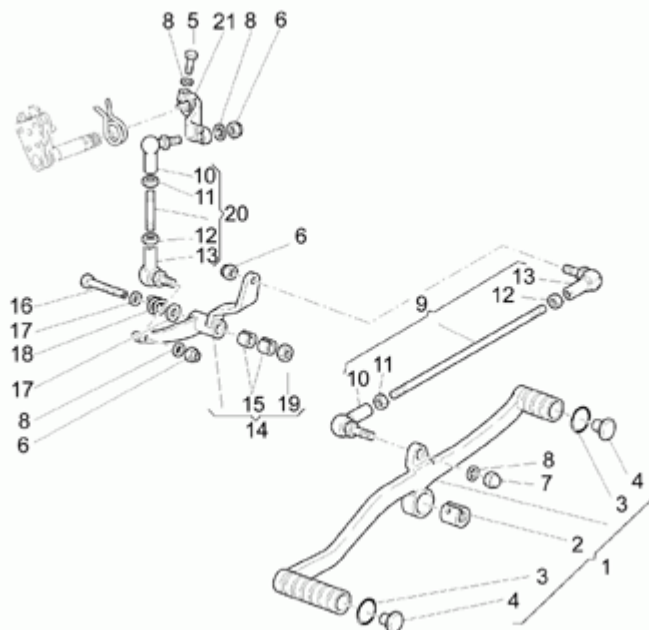

CALIFORNIA JACKAL 1100 1999-2001	GU014	00	TAB N.	46
	GEAR LEVER				

Pos.	Description	Year	I_M	Country	Version	Code	Q.ty	P.Cod.
1	Complete gearchange lever	-	-	-	-	GU03250830	1	
2	Bush	-	-	-	-	GU30678160	1	
3	O-ring	-	-	-	-	GU90706135	9	
4	Plug	-	-	-	-	GU23943510	2	
5	Screw	-	-	-	-	GU98052325	1	
6	Nut M6x1	-	-	-	-	GU92630206	3	
7	Nut	-	-	-	-	GU92781062	1	
8	Special washer	-	-	-	-	GU61013800	5	
9	Gearbox linkage rod	-	-	-	-	GU03257630	1	
10	Ball joint	-	-	-	-	GU30258160	2	
11	Nut	-	-	-	-	GU30256860	2	
12	Nut	-	-	-	-	GU92602206	2	
13	Ball joint	-	-	-	-	GU18258101	2	
14	Lever	-	-	-	-	GU30256960	1	
15	Bush	-	-	-	-	GU30252060	2	
16	Screw	-	-	-	-	GU30252360	1	
17	Washer	-	-	-	-	GU95100409	2	
18	Spring	-	-	-	-	GU94322185	1	
19	Low nut M12x1,25	-	-	-	-	GU92602512	1	
20	Gearbox linkage rod	-	-	-	-	GU30257860	1	
21	Lever	-	-	-	-	GU18258201	1