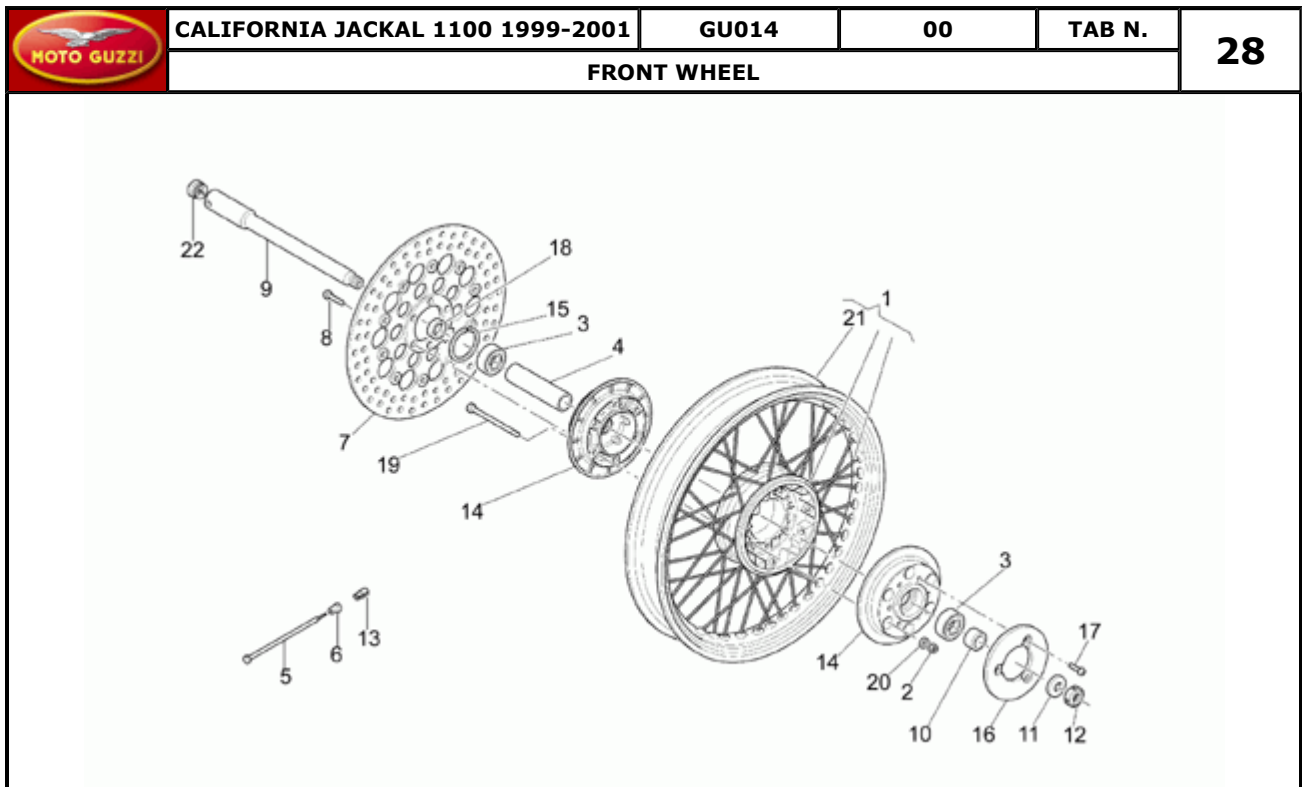

Pos.	Description	Year	I_M	Country	Version	Code	Q.ty	P.Cod.
1	Front wheel 2,50x18"	-	-	-	-	GU03610340	1	
2	Nut	-	-	-	-	GU92630508	6	
3	Ball bearing 20X47X14	-	-	-	-	GU92204220	2	
4	Spacer	-	-	-	-	GU29615260	1	
5	Spoke	-	-	-	-	GU03611640	40	
6	Nipple	-	-	-	-	GU03611741	40	
7	Front brake disc	-	-	-	-	GU37613305	1	
8	Screw	-	-	-	-	GU98230825	6	
9	Front wheel spindle	-	-	-	T1	GU01614100	1	
	Front wheel spindle	-	-	-	02600N-T2	GU03614101	1	
10	LH spacer	-	-	-	-	GU03616340	1	
11	Washer	-	-	-	-	GU95004219	1	
12	Ring nut	-	-	-	-	GU93704160	1	
13	Counterweight 20 gr.	-	-	-	-	GU12616102	1	
	Counterweight 30 gr.	-	-	-	-	GU12616103	1	
	Counterweight 15 gr.	-	-	-	-	GU12616101	1	
14	Flange	-	-	-	-	GU03620340	2	
15	Circlip 47X50,5	-	-	-	-	GU90272047	1	
16	Cover	-	-	-	-	GU03584440	1	
17	Screw	-	-	-	-	GU98230812	3	
18	Spacer	-	-	-	-	GU03615640	1	
19	Screw	-	-	-	-	GU98052480	6	
20	Washer 8,4X13X0,8	-	-	-	-	GU14615901	6	
21	Front wheel 2,50x18"	-	-	-	-	GU03610840	1	
22	Plug 15 mm	-	-	-	02600N-T2	GU93180111	1	
	Plug	-	-	-	T1	GU03605240	1