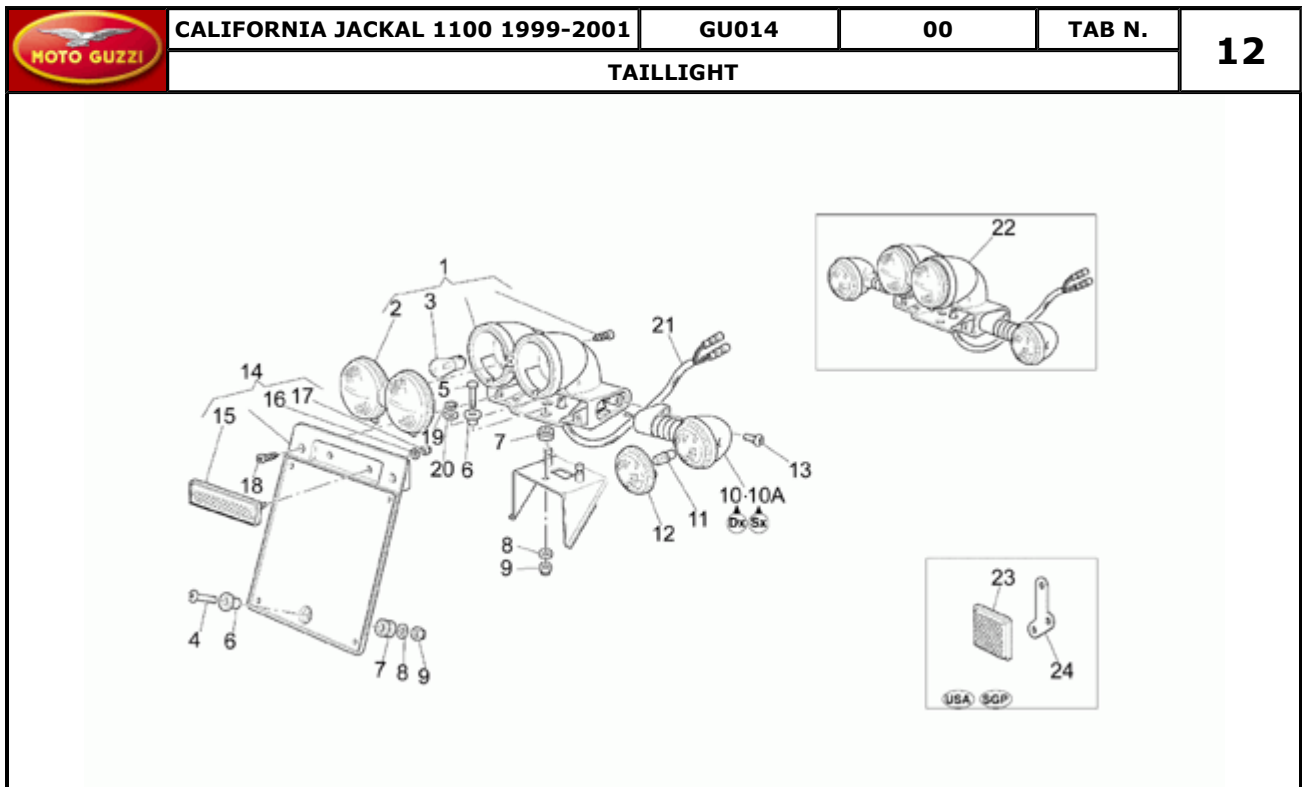

Pos.	Description	Year	I_M	Country	Version	Code	Q.ty	P.Cod.
1	Taillight	-	-	-	-	GU30740960	1	
2	Taillight lens	-	-	-	-	GU30741760	1	
3	Lamp 12V/5-21W	-	-	-	-	GU93450224	2	
4	Screw M6X20	-	-	-	-	GU98230621	1	
5	Hex screw M6X22	-	-	-	-	GU98054322	1	
6	Spacer D.6,5	-	-	-	-	GU30576100	2	
7	Rubber spacer	-	-	-	-	GU91551010	4	
8	Washer	-	-	-	-	GU95100120	1	
9	Nut M6x1	-	-	-	-	GU92630206	2	
10	RH front turn indicator	-	-	-	-	GU30751660	1	
	LH front turn indicator	-	-	-	-	GU30751661	1	
11	Lamp 12V-10W	-	-	-	-	GU93450127	2	
12	Turn indicator lens	-	-	-	-	GU31753765	2	
13	Screw	-	-	-	-	GU98230612	2	
14	Number plate holder	-	-	-	-	GU30474660	1	
15	Reflector	-	-	-	-	GU30745860	1	
16	Washer	-	-	-	-	GU95000204	2	
17	Nut M4x0,7	-	-	-	-	GU92630104	2	
18	Self-tap screw	-	-	-	-	GU99210422	2	
19	Snap ring	-	-	-	-	GU90280009	2	
20	Clearance washer 0,5 mm	-	-	-	-	GU95100332	4	
21	Taillight wiring harn.	-	-	-	-	GU03753100	1	
22	Optical group	-	-	-	-	GU03758400	1	
23	Rear reflector, red	-	-	SGP-USA	-	GU14781570	2	
24	Reflector support	-	-	SGP-USA	-	GU14781870	2