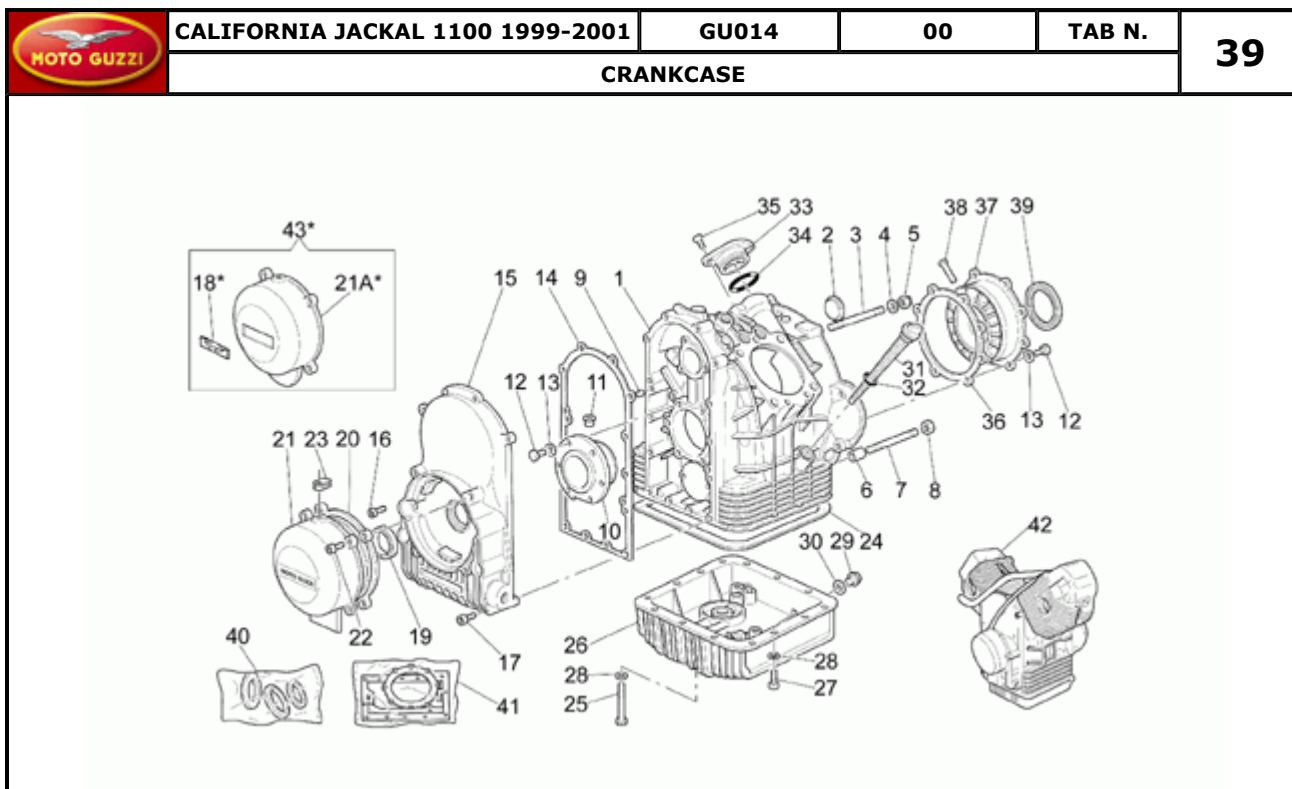

Pos.	Description	Year	I_M_	Country	Version	Code	Q.ty	P.Cod.
1	Crankcase	-	-	-	-	GU01000700	1	
2	Disc	-	-	-	-	GU12003900	1	
3	Stud bolt M8X66	-	-	-	-	GU96508066	4	
4	Washer	-	-	-	-	GU95004208	6	
5	Nut	-	-	-	-	GU92781081	2	
6	Coupling bush	-	-	-	-	GU12018900	2	
7	Stud bolt M8x75	-	-	-	-	GU96508075	2	
8	Nut M8X1,25	-	-	-	-	GU92602208	4	
9	Pin	-	-	-	-	GU95512081	2	
10	Complete flange	-	-	-	std	GU14011900	1	
	Flange min.0,2 mm	-	-	-	M	GU14011901	1	
11	Pin	-	-	-	-	GU12012200	1	
12	Screw M8X25	-	-	-	-	GU98054425	14	
13	Spring washer 8x15x0,3	-	-	-	-	GU61270300	14	
14	Cover gasket	-	-	-	-	GU12001200	1	
15	Timing system cover	-	-	-	-	GU30001461	1	
16	Hex socket screw M6X25	-	-	-	-	GU98622325	8	
17	Screw M6X35	-	-	-	-	GU98620335	6	
18	Adhesive label	-	-	-	opt	GU02517700	1	
19	Gasket ring 28x38x7	-	-	-	-	GU90402840	1	
20	Flange	-	-	-	-	GU18001150	1	
21	Generator cover chrom.plated	-	-	-	-	GU03001600	1	
	Cover	-	-	-	-	GU18001650	1	
22	Screw	-	-	-	-	GU98310631	4	
23	Rubber spacer	-	-	-	-	GU19007700	1	
24	Sump gasket	-	-	-	-	GU14003600	1	
25	Screw	-	-	-	-	GU98052390	4	
26	Oil sump grey	-	-	-	-	GU03003501	1	
27	Hex socket screw M6X25	-	-	-	-	GU98622325	14	
28	Washer 6,15x11x0,8	-	-	-	-	GU95004206	18	
29	Oil unload plug	-	-	-	-	GU12003702	1	
30	Gasket 20,1x28x2	-	-	-	-	GU95100709	1	
31	Oil plug	-	-	-	-	GU30004910	1