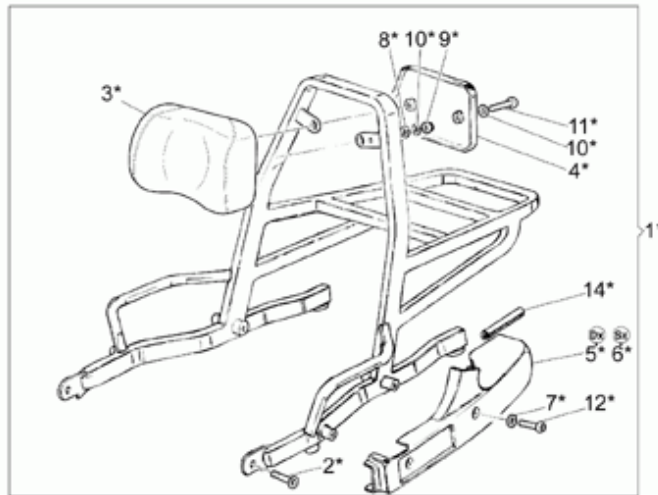

CALIFORNIA JACKAL 1100 1999-2001	GU014	00	TAB N.	26
	OPTIONAL FIXED LUGGAGE RACK				

Pos.	Description	Year	I_M_	Country	Version	Code	Q.ty	P.Cod.
1	Parcel rack assy	-	-	-	02299N	-	GU03999541	1
2	Screw	-	-	-	02299N	-	GU03439000	2
3	Seat cushion	-	-	-	02299N	-	GU03468000	1
4	Cover	-	-	-	02299N	-	GU03468200	1
5	RH protection	-	-	-	02299N	-	GU30466961	1
6	LH protection	-	-	-	02299N	-	GU30467361	1
7	Special washer	-	-	-	02299N	-	GU61013800	4
8	Spring washer 8x15x0,3	-	-	-	02299N	-	GU61270300	2
9	Nut	-	-	-	02299N	-	GU92602206	2
10	Washer	-	-	-	02299N	-	GU95001206	4
11	Screw	-	-	-	02299N	-	GU98230615	4
12	Hex socket screw M6x18	-	-	-	02299N	-	GU98230619	2
14	Gasket PVC	-	-	-	02299N	-	GU00823931080	1