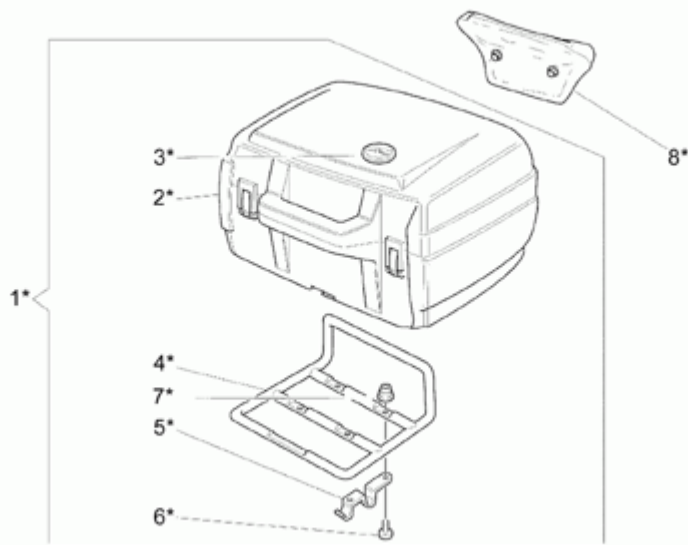

	<b>CALIFORNIA JACKAL 1100 1999-2001</b>	<b>GU014</b>	<b>00</b>	<b>TAB N.</b>	<b>02</b>
	<b>40 L OPTIONAL TOP BOX</b>				

Pos.	Description	Year	I_M_	Country	Version	Code	Q.ty	P.Cod.
1	Top box kit 40 L	-	-	-	-	GU03487500	1	
2	Top box 40 L	-	-	-	-	GU31487665	1	
3	"MotoGuzzi" dec. 40 L	-	-	-	-	GU03482001	1	
4	Support plate	-	-	-	-	GU31487765	1	
5	Clamp	-	-	-	-	GU03487802	2	
6	Screw M6X20	-	-	-	-	GU98230621	4	
7	Flanged nut M6x9	-	-	-	-	GU92660007	4	
8	Top box backrest 40 L	-	-	-	-	GU31488065	1	