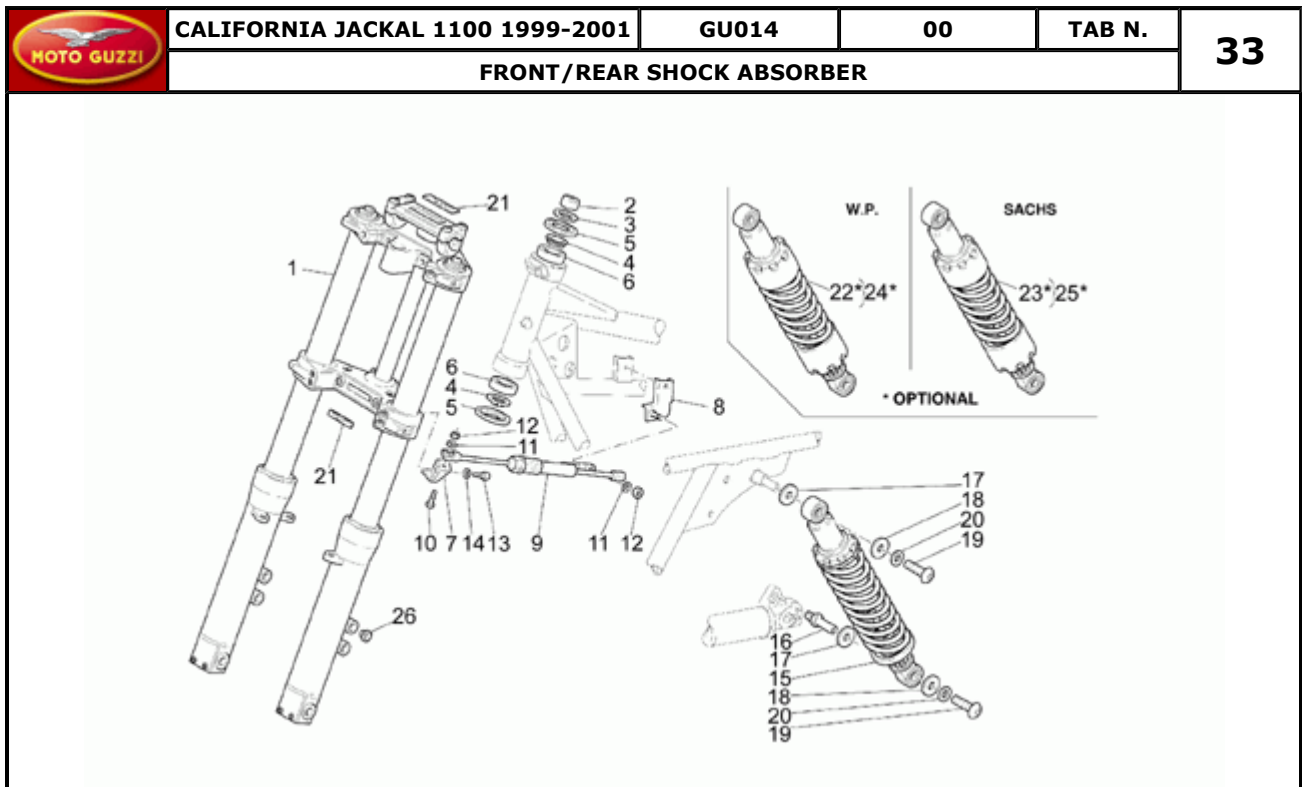

Pos.	Description	Year	I_M_	Country	Version	Code	Q.ty	P.Cod.
1	Front fork	-	-	-	02600N-T2	-	GU03490241	1
	Front fork	-	-	-	T1	-	GU03490240	1
2	Plug	-	-	-	-	-	GU30513400	1
3	Washer	-	-	-	-	-	GU30516500	1
4	Clearance washer	-	-	-	-	-	GU14516700	2
5	Dust cover	-	-	-	-	-	GU14517000	2
6	Tap.roller bearing	-	-	-	-	-	GU92249225	2
7	Shock absorber plate	-	-	-	-	-	GU03531800	1
8	Plate	-	-	-	-	-	GU03531000	1
9	Steering shock absorber	-	-	-	-	-	GU17530260	1
10	Screw	-	-	-	-	-	GU98054325	1
11	Washer	-	-	-	-	-	GU95000206	3
12	Nut M6x1	-	-	-	-	-	GU92630206	2
13	Screw	-	-	-	-	-	GU98230618	1
14	Special washer	-	-	-	-	-	GU61013800	1
15	Rear shock absorber Sachs	-	-	-	-	-	GU03550240	2
16	Pin	-	-	-	-	-	GU03541800	1
17	Washer	-	-	-	-	-	GU95100431	4
18	Washer	-	-	-	-	-	GU95100239	4
19	Screw M7X15	-	-	-	-	-	GU03556600	4
20	Spring washer 8x15x0,3	-	-	-	-	-	GU61270300	4
21	Decal "Aquila"	-	-	-	-	-	GU01517700	2
22	Shock absorber wh.power	-	-	-	opt	-	GU03550200	2
23	Shock absorber Sachs-Boge	-	-	-	opt	-	GU03550230	2
24	Shock absorber wh.power	-	-	-	opt	-	GU03999240	1
25	Shock absorber-pair Sachs	-	-	-	opt	-	GU03999241	1
26	Plug	-	-	-	-	-	GU93180245	2