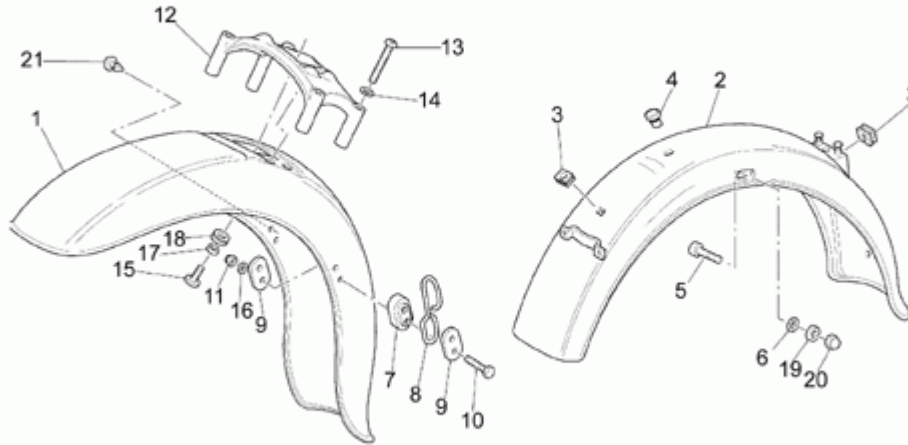

CALIFORNIA JACKAL 1100 1999-2001	GU014	00	TAB N.	21
	FRONT/REAR MUDGUARD				

Pos.	Description	Year	I_M	Country	Version	Code	Q.ty	P.Cod.
1	Front mudguard, red	-	-	-	-	g.r	GU03434341	1
	Front mudguard, black	-	-	-	-	d.b	GU03434342	1
	Front mudguard, grey	-	-	-	-	t.g	GU03434343	1
	Front mudguard, matt black	-	-	-	02600N	m.b	GU03434344	1
	Front mudguard blank	-	-	-	-	gr	GU03434340	1
2	Rear mudguard, red	-	-	-	-	g.r	GU03437041	1
	Rear mudguard, black	-	-	-	-	d.b	GU03437042	1
	Rear mudguard, grey	-	-	-	-	t.g	GU03437043	1
	Rear mudguard, matt black	-	-	-	02600N	m.b	GU03437044	1
	Rear mudguard blank	-	-	-	-	gr	GU304370602	1
3	Rubber spacer	-	-	-	-	-	GU91551099	2
4	Plug	-	-	-	-	-	GU93180080	1
5	Screw M8x35	-	-	-	-	-	GU98230835	2
6	Washer	-	-	-	-	-	GU95000208	2
7	Rubber spacer	-	-	-	-	-	GU03436400	1
8	Cable-guide	-	-	-	-	-	GU03436500	1
9	Plate	-	-	-	-	-	GU03436300	2
10	Screw	-	-	-	-	-	GU98052225	2
11	Cap nut	-	-	-	-	-	GU92781053	2
12	Stabilization plate	-	-	-	-	-	GU03436600	1
13	Screw	-	-	-	-	-	GU98230851	4
14	Washer	-	-	-	-	-	GU95004208	4
15	Screw	-	-	-	-	-	GU98230622	4
16	Washer	-	-	-	-	-	GU95000205	2
17	Spacer D.6,5	-	-	-	-	-	GU30576100	4
18	Rubber spacer	-	-	-	-	-	GU91551010	4
19	Spacer	-	-	-	-	-	GU30435560	2
20	Cap nut	-	-	-	-	-	GU92781085	2
21	Rubber spacer	-	-	-	-	-	GU93180072	2