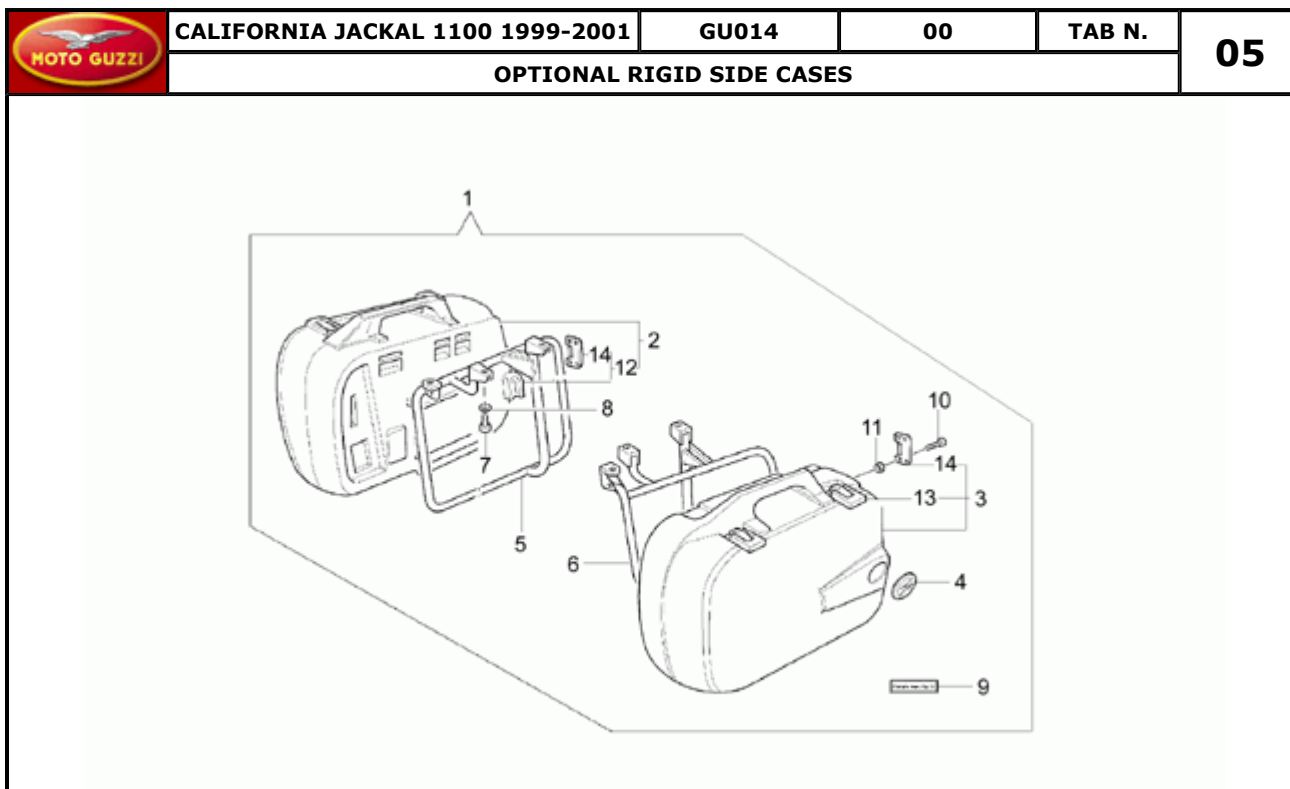

Pos.	Description	Year	I_M_	Country	Version	Code	Q.ty	P.Cod.
1	Suitcase kit 30 L	-	-	-	01501N	-	GU03480051	1
	Suitcase kit 40 L	-	-	-	01501N	-	GU03480050	1
2	RH suitcase 40 L	-	-	-	-	-	GU30482560	1
	RH suitcase 30 L	-	-	-	-	-	GU31482565	1
3	LH suitcase 40 L	-	-	-	-	-	GU30485760	1
	LH suitcase 30 L	-	-	-	-	-	GU31485765	1
4	"MotoGuzzi" dec. 45 L	-	-	-	-	-	GU03482000	2
5	RH support	-	-	-	01501N	-	GU03485050	1
6	LH support	-	-	-	01501N	-	GU03486550	1
7	Screw M8X45	-	-	-	-	-	GU98690445	2
	Screw M8X40	-	-	-	-	-	GU98690440	4
8	Washer 8,4X15X1,5	-	-	-	-	-	GU95008208	6
9	Name plate Kg.10	-	-	-	-	-	GU29482400	2
10	Hex socket screw M6X18	-	-	-	-	-	GU98350318	4
11	Self-locking nut	-	-	-	-	-	GU92640106	4
12	Lock	-	-	-	-	-	GU03484000	2
13	Lock	-	-	-	-	-	GU03484001	4
14	Lock plate	-	-	-	00801N	-	GU00979726	2