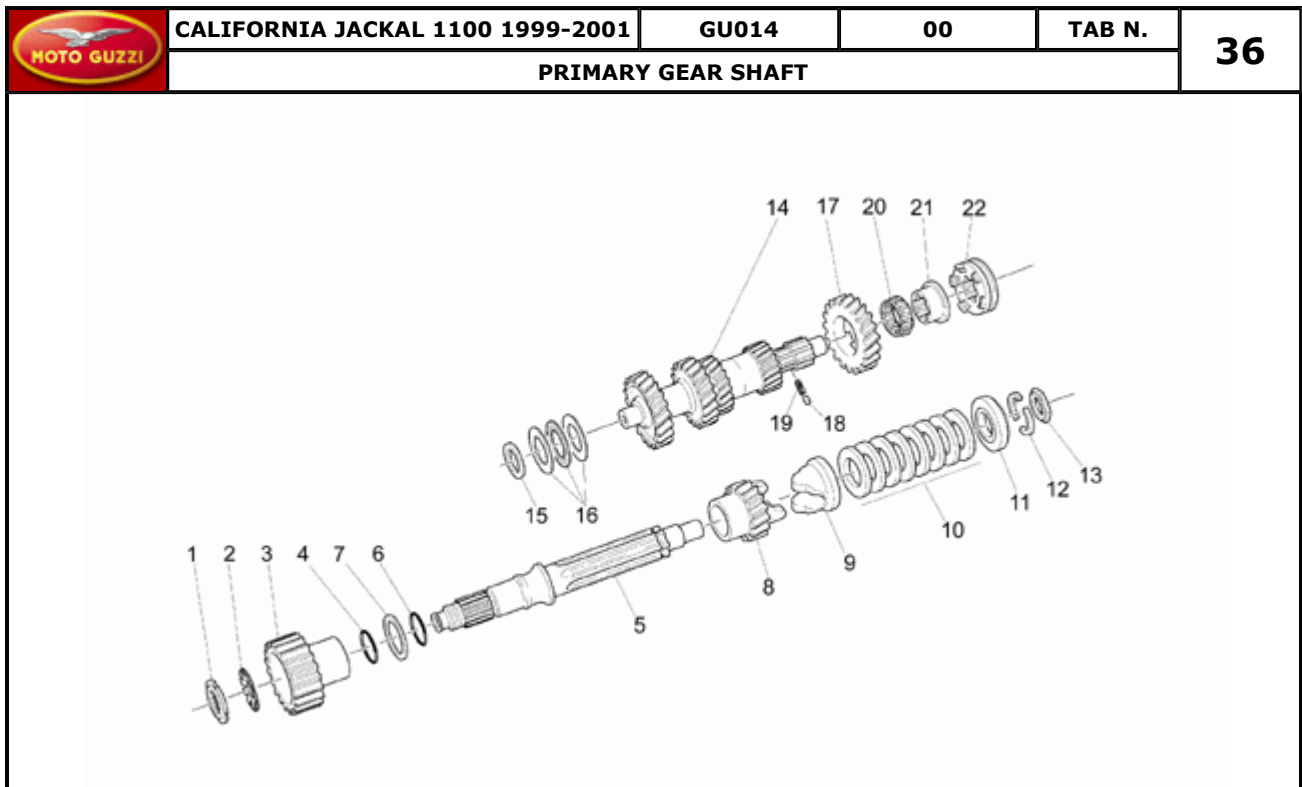

Pos.	Description	Year	I_M_	Country	Version	Code	Q.ty	P.Cod.
1	Ring nut	-	-	-	-	GU93601022	1	
2	Washer 22x20x3,9	-	-	-	-	GU95028022	1	
3	Clutch gear	-	-	-	-	GU30081810	1	
4	O-ring 23,52x1,78	-	-	-	-	GU90706235	1	
5	Clutch shaft	-	-	-	-	GU14210702	1	
6	O-ring 20,24X2,62	-	-	-	-	GU90706203	1	
7	Oil-spreading washer 25,1x36x0,5	-	-	-	-	GU14218401	1	
8	Idle gear Z=17	-	-	-	-	GU30211160	1	
9	Hose	-	-	-	-	GU30211260	1	
10	Belleville spring	-	-	-	-	GU30211560	8	
11	Disc	-	-	-	-	GU30211660	1	
12	Half ring	-	-	-	-	GU12211700	2	
13	Spacer	-	-	-	-	GU14219401	1	
14	Primary gear shaft	-	-	-	-	GU14210513	1	
15	Thrust washer sp.2	-	-	-	-	GU18211050	1	
	Thrust washer sp.2,1	-	-	-	-	GU18211051	1	
	Thrust washer sp.2,2	-	-	-	-	GU18211052	1	
	Thrust washer sp.2,4	-	-	-	-	GU18211054	1	
16	Roller bearing	-	-	-	-	GU92258525	1	
17	Gear 5a AP 5 inn.Z=28	-	-	-	-	GU03212000	1	
18	Roller	-	-	-	-	GU92296750	1	
19	Spring	-	-	-	-	GU94321051	1	
20	Roller cage 30x35x13	-	-	-	-	GU92251030	1	
21	Bush 5a AP	-	-	-	-	GU14212210	1	
22	Sliding sleeve 5a	-	-	-	-	GU30231525	1